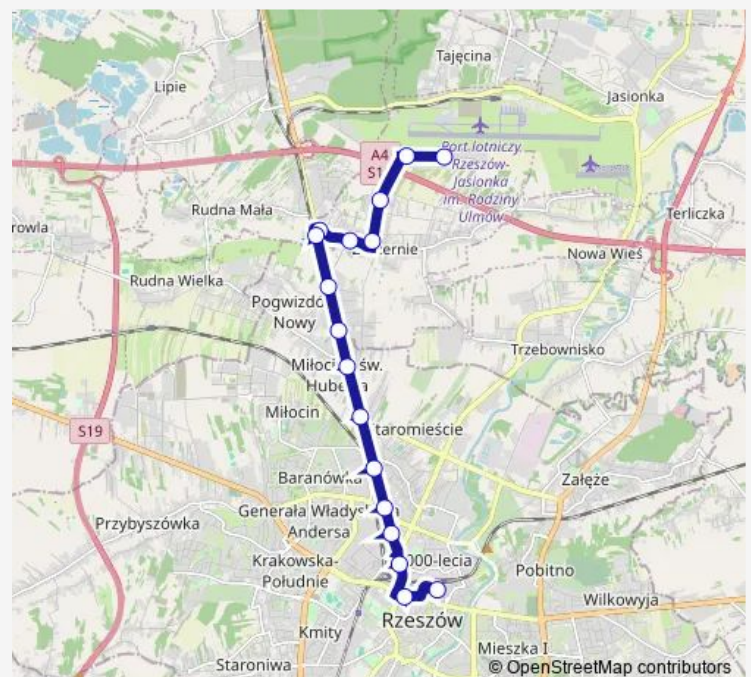

Direction

Bardowskiego 03 — Zaczernie ML System / Fibrain 03

18 stops

[Open route schedule](#)

Bardowskiego 03

Pl. Wolności 04

Piłsudskiego U. Wojewódzki 06

Marszałkowska 02

Warszawska / Wyzwolenia 02

Warszawska ZS. Samoch. 04

Warszawska / Staromiejska 06

Warszawska / Borowa 08

Warszawska / Bażantowa 10

Warszawska / Łowiecka 12

Zaczernie, Miłocin 05

Warszawska granica 14

Monday 05:15-22:15

Tuesday 05:15-22:15

Wednesday 05:15-22:15

Thursday 05:15-22:15

Friday 05:15-22:15

Saturday 05:15-21:15

Sunday 05:15-21:15

Route info

Direction: Bardowskiego 03

Stops: 18

Trip Duration: 0 hour 23 min

Direction

Zaczernie ML System / Fibrain 03 — Bardowskiego 04

17 stops

[Open route schedule](#)

Zaczernie ML System / Fibrain 03