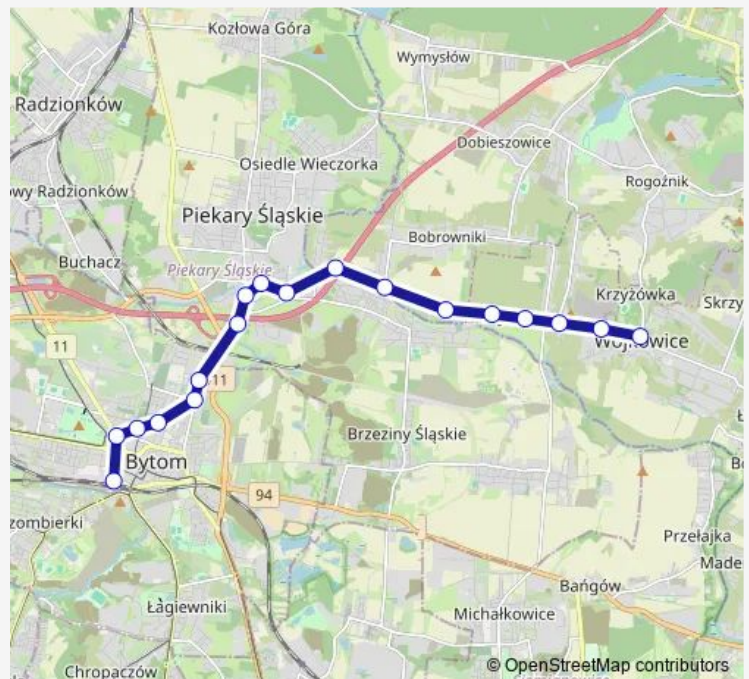

Szarlej Szpital

Szarlej Obwodnica [nż]

Bytom Kruszcowa

Bytom Mickiewicza

Bytom Plac Akademicki [nż]

Bytom Plac Sobieskiego

Bytom Strzelców Bytomskich

Bytom Dworzec

Route schedule

Wojkowice Park — Bytom Dworzec

Monday 05:24-07:34

Tuesday 05:24-07:34

Wednesday 05:24-07:34

Thursday 05:24-07:34

Friday 05:24-07:34

Saturday —

Sunday —

Route info

Direction: Wojkowice Park

Stops: 18

Trip Duration: 0 hour 34 min

Direction

Bytom Dworzec — Wojkowice Park

18 stops