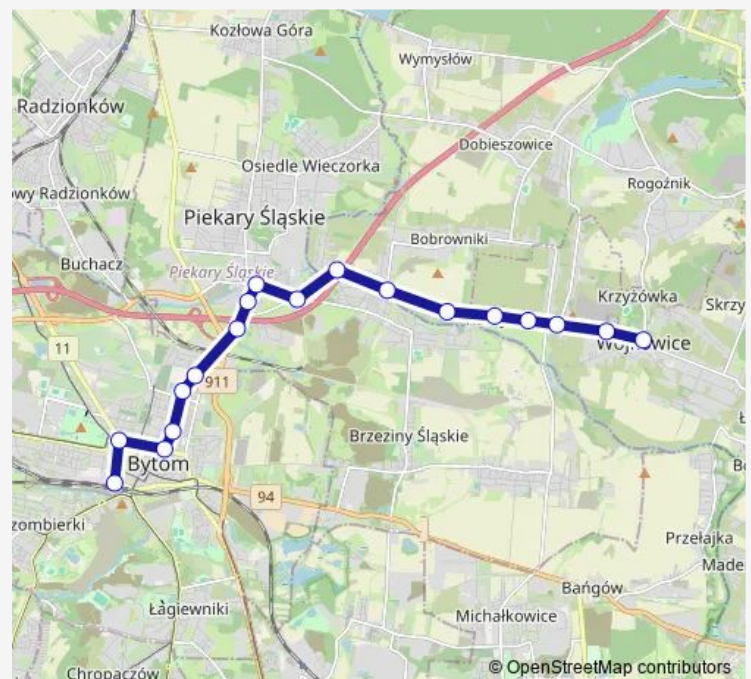

Szarlej Szpital

Szarlej Obwodnica [nż]

Bytom Kruszcowa

Bytom Mickiewicza

Bytom Plac Akademicki [nż]

Bytom Plac Sobieskiego

Bytom Strzelców Bytomskich

Bytom Dworzec

Route schedule

Wojkowice Park — Bytom Dworzec

Monday 05:24-07:34

Tuesday 05:24-07:34

Wednesday 05:24-07:34

Thursday 05:24-07:34

Friday 05:24-07:34

Saturday —

Sunday —

Route info

Direction: Wojkowice Park

Stops: 18

Trip Duration: 0 hour 34 min

Direction

Bytom Dworzec — Wojkowice Park

18 stops