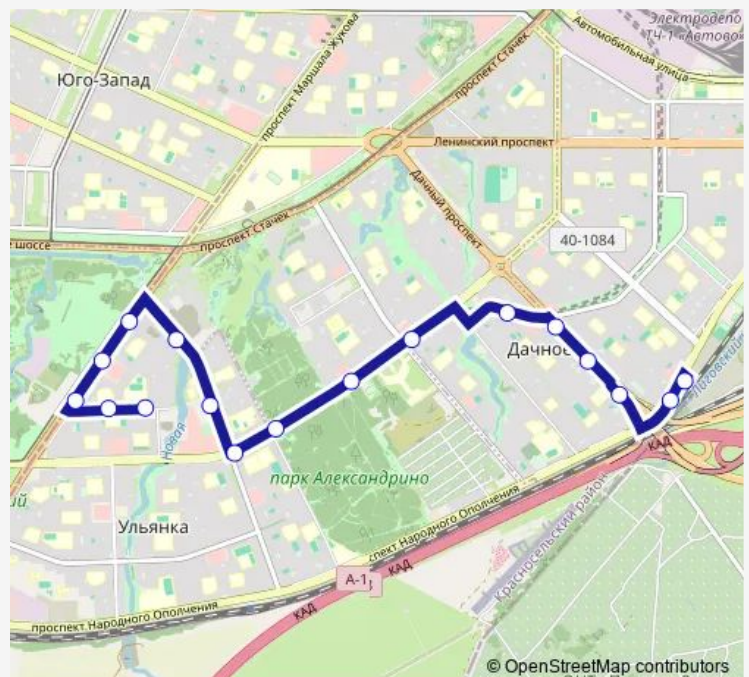

ул. Бурцева

пр. Маршала Жукова,60

ул. Солдата Корзуна

ул. Солдата Корзуна, 4

ул. Солдата Корзуна, 24

ул. Солдата Корзуна

ул. Козлова

Торговый Центр

ул. Лени Голикова

ст. Метро проспект Ветеранов

Дачный пр., 19

Дачный пр., 23

Дачный пр., 33

Дачное, ж.-д. Станция

Платформа Дачное, Посадки И Высадки Нет

Route schedule

ул. Бурцева, д. 20 — Платформа Дачное, Посадки И Высадки Нет

Monday	05:28-00:29 ⁺¹
Tuesday	05:28-00:29 ⁺¹
Wednesday	05:28-00:29 ⁺¹
Thursday	05:28-00:29 ⁺¹
Friday	05:28-00:29 ⁺¹
Saturday	05:25-00:19 ⁺¹
Sunday	05:25-00:19 ⁺¹

Route info

Direction: ул. Бурцева, д. 20

Stops: 17

Trip Duration: 0 hour 32 min

■ 52 — Платформа Дачное - ул. Бурцева

Direction

Платформа Дачное, Посадки И Высадки Нет — ул. Бурцева, 11

15 stops