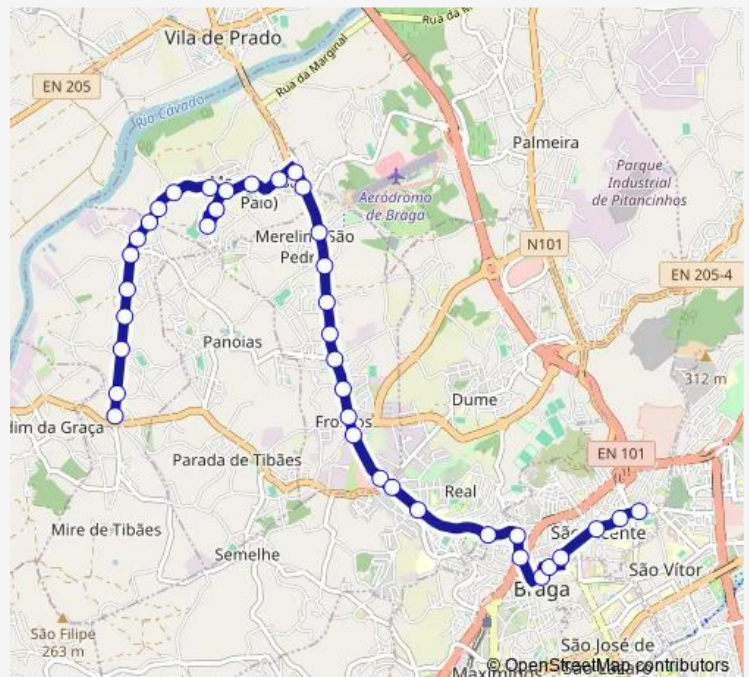

### Direction

S Martinho Tibães (Cruzamento) — Cons Bento Miguel

39 stops

[Open route schedule](#)

- S Martinho Tibães (Cruzamento)
- S Martinho Tibães (Barrosa)
- S Martinho Tibães (Senhora DO Ó)
- S Martinho Tibães (Sobrado I)
- S Martinho Tibães (Sobrado Ii)
- Ruães (S Martinho Tibães-Verdes)
- Ruães
- Bouça Iii
- Bouça Ii
- Bouça I
- Cachada Ii
- 25 DE Abril
- 25 DE Abril (S Roque)
- 25 DE Abril
- Devesa Ii
- Devesa I (Cemitério)
- SÃO Bento
- Carmo III (Vieira)
- Carmo Ii
- Carmo I (Capela)
- Pateira Iii

### Route schedule

S Martinho Tibães (Cruzamento) — Cons Bento Miguel

Monday	06:55-19:55
Tuesday	06:55-19:55
Wednesday	06:55-19:55
Thursday	06:55-19:55
Friday	06:55-19:55
Saturday	—
Sunday	—

### Route info

Direction: S Martinho Tibães (Cruzamento)

Stops: 39

Trip Duration: 0 hour 40 min

■ 52 — Monte D' Arcos - Merelim (S. Roque)

Pateira li

Pateira I

Ramoá