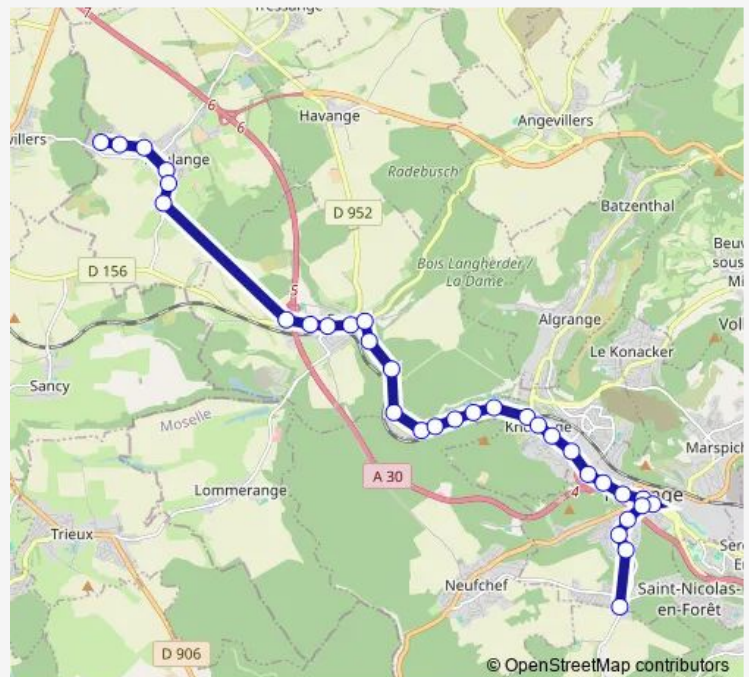

Mine D'Havange

Viaduc

Place DES Fêtes - Knutange

Route schedule

Cité DU Bois — Hurlevent Parking 4

Monday	07:50-17:46
Tuesday	07:50-17:46
Wednesday	07:50-17:46
Thursday	07:50-17:46
Friday	07:50-17:46
Saturday	07:50-17:46
Sunday	—

Route info

Direction: Cité DU Bois

Stops: 33

Trip Duration: 0 hour 36 min

52 — Boulange Cité du Bois - Hayange Hurlevent

Eglise ST Charles

RTE DE Nilvange

ST Jacques

Hurlevent Parking 4

Direction

Hurlevent Parking 4 — Cité DU Bois

33 stops

[Open route schedule](#)

Hurlevent Parking 4

Cerisaie

Théophile Maire

Direction: Hurlevent Parking 4

Stops: 33

Trip Duration: 0 hour 35 min

Collège Marie Curie

Super U

Cimetière - Boulange

Bas

Village - Boulange