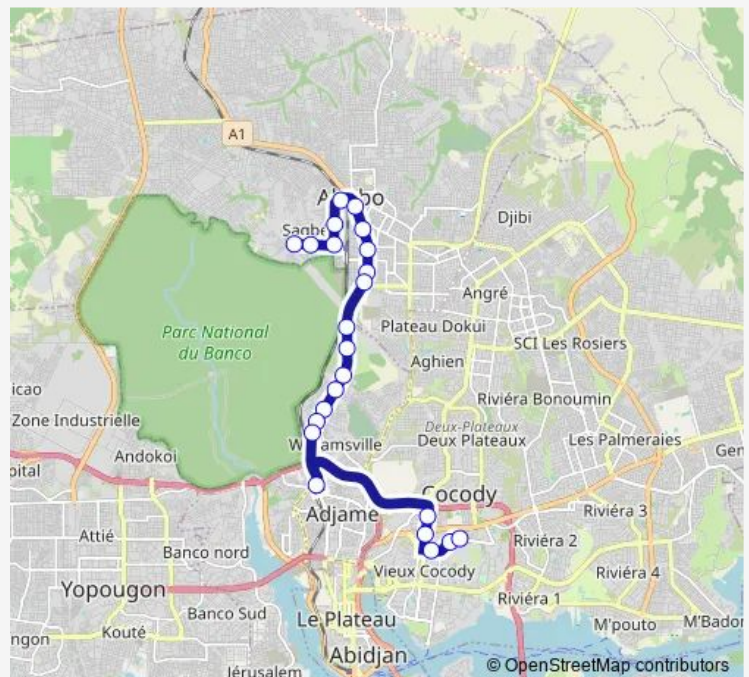

Entrée Principale Préfecture

Université Nangui Abrogoua

Arrêt Château Filtisac

Arrêt Mouton Anador

Arrêt Anador

Arrêt Banco

Collège St Joseph

Rond Point Mairie Abobo

Pharmacie la Mé

Epp Agnikro Bad

21e Arrondissement

Route schedule

Gare Campus — Terminus Sagbé

Monday 06:00

Tuesday 06:00

Wednesday 06:00

Thursday 06:00

Friday 06:00

Saturday 06:00

Sunday 06:00

Route info

Direction: Gare Campus

Stops: 24

Trip Duration: 1 hour 0 min

■ 52 — Abobo Sagbé ↔ Campus Cocody

Eglise Universelle Sagbé

Pharmacie St Antoine

Terminus Sagbé

Direction

Terminus Sagbé — Gare Campus

23 stops

[Open route schedule](#)