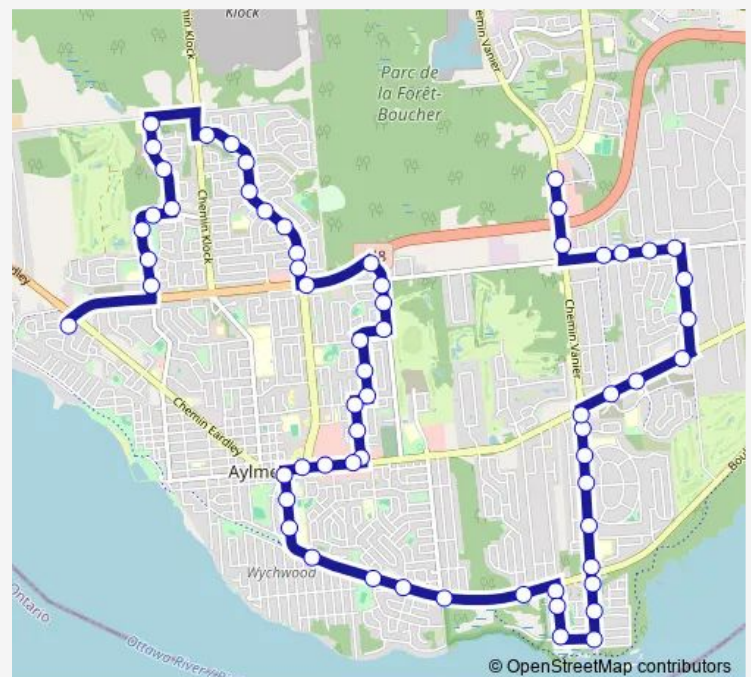

chemin d'Aylmer/de l'Hippodrome

chemin d'Aylmer/Morley-Walters

Vanier/Lynn

Vanier/Crescent

Vanier/des Vétérans

Vanier/Crescent

Vanier/Calvados

Vanier/de Lucerne

Thursday 05:59-22:59

Friday 05:59-22:59

Saturday 06:23-23:22

Sunday 06:21-23:21

Route info

Direction: Katimavik/DU Plateau

Stops: 59

Trip Duration: 0 hour 45 min

■ 52 — DES Cèdre/Rivermead/Vanier

BusMaps

Lamoureux/Vanier

Vanier/Madaire

Vanier/Saint-Médard

de Lucerne/Garden

de Lucerne/Victor-Beaudry

de Lucerne/Fraser