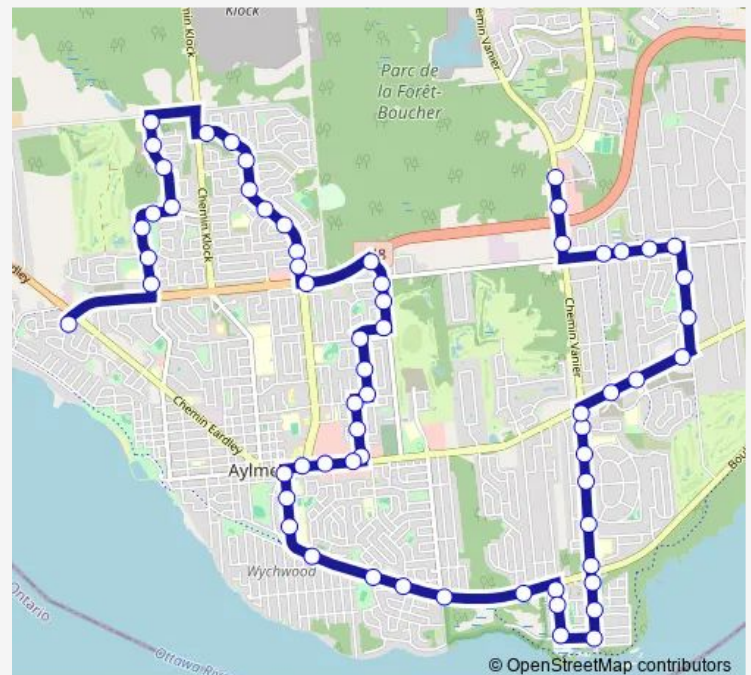

### Route schedule

Parc-O-BUS Allumettières — Vanier/de Seto

Monday	06:00-23:30
Tuesday	06:00-23:00
Wednesday	06:00-23:00
Thursday	06:00-23:00
Friday	06:00-23:00
Saturday	06:30-23:30
Sunday	06:32-23:34

### Route info

Direction: Parc-O-BUS Allumettières

Stops: 63

Trip Duration: 0 hour 41 min

■ 52 — DES Cèdre/Rivermead/Vanier

BusMaps

du Caveau/Samuel-Edey

du Vallon/du Caveau

du Vallon/des Draveurs

du Vallon/de la Colline

de la Colline/des Caravelles

de la Colline/des Artisans

de la Colline/chemin d'Aylmer

chemin d'Aylmer/de la Colline

Principale/du Bordeaux

Principale/ Wilfrid-Lavigne