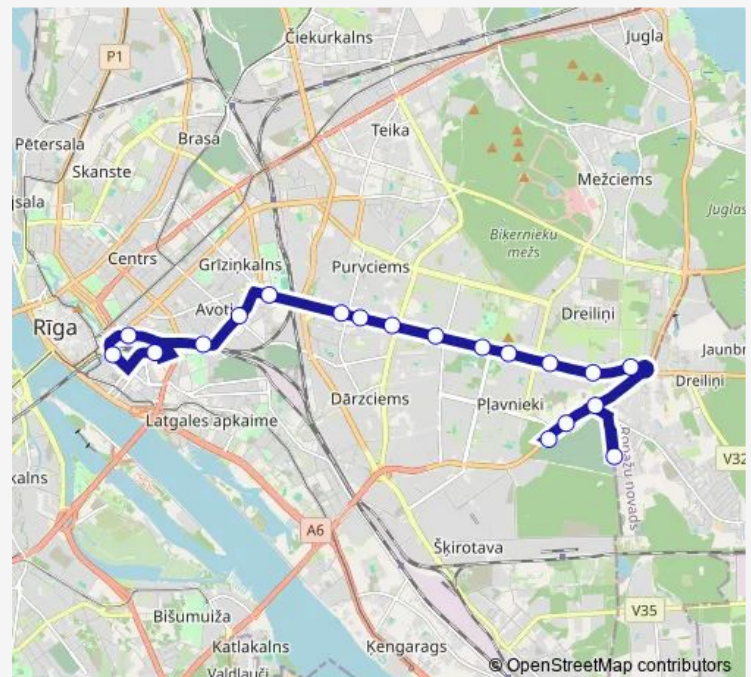

### Route schedule

Pļavnieku kapi — Abrenes iela

Monday 05:23-22:55

Tuesday 05:23-22:55

Wednesday 05:23-22:55

Thursday 05:23-22:55

Friday 05:23-22:55

Saturday 05:26-22:52

### Route info

Direction: Pļavnieku kapi

Stops: 19

Trip Duration: 0 hour 37 min

52 — Abrenes iela - Pļavnieku kapi