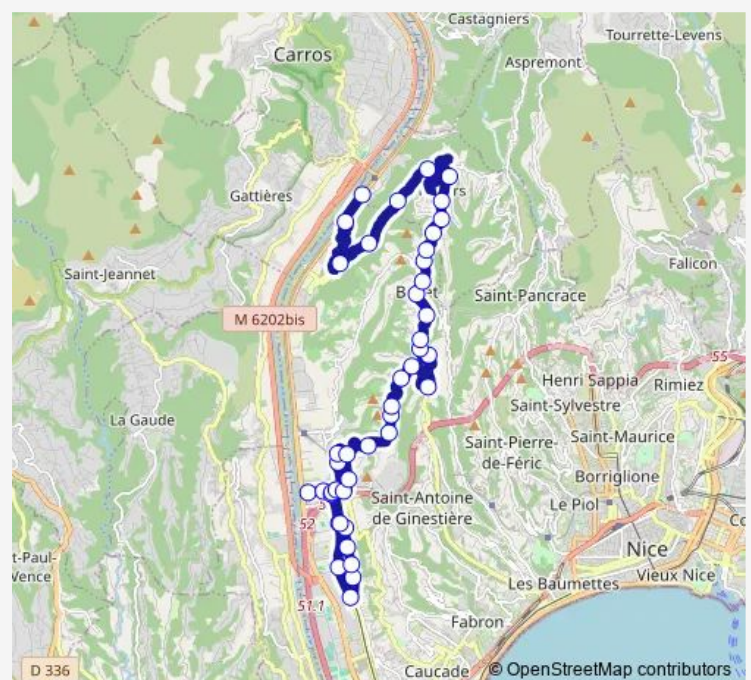

Wednesday 07:00-19:15

Thursday 07:00-19:15

Friday 07:00-19:15

Saturday 07:00-19:15

Sunday —

Route info

Direction: Centre Commercial / Saint-Isidore

Stops: 43

Trip Duration: 0 hour 44 min

52 — Les Cappan - Centre Commercial Saint-Isidore

Le Four

La Raiola

Tramontane

Le Gros Pin/Crémat

Bona

Bagnis

Chemin de la Tour

Le Génie / Bellet

Saint-Roman de Bellet

Poste de Saint-Roman

Chemin Saquier

Le Pilon

Fontaine d'Agneau

Colle Germaine

Wednesday 06:45-18:15

Thursday 06:45-18:15

Friday 06:45-18:15

Saturday 06:45-18:15

Sunday —

Route info

Direction: Maison Médicale / La Manda

Stops: 47