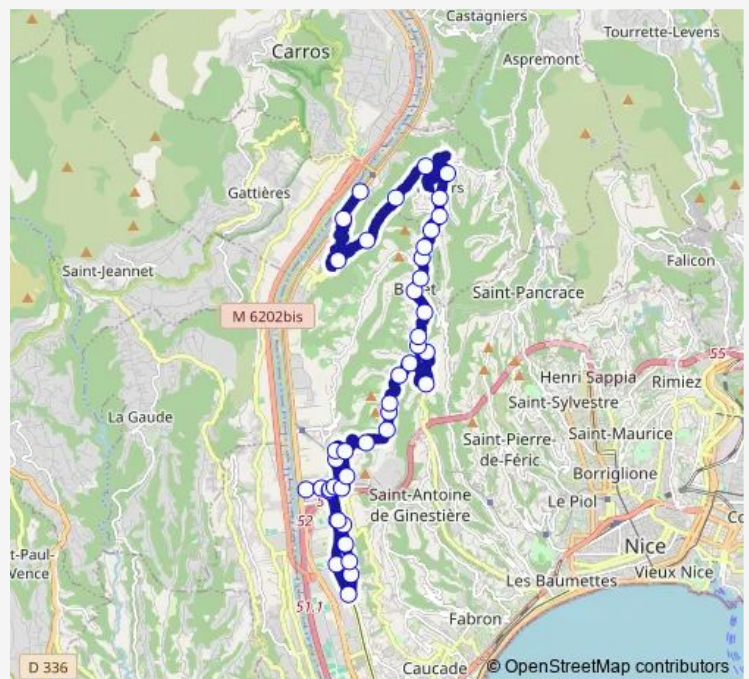

Wednesday 07:00-19:15

Thursday 07:00-19:15

Friday 07:00-19:15

Saturday 07:00-19:15

Sunday —

Route info

Direction: Centre Commercial / Saint-Isidore

Stops: 43

Trip Duration: 0 hour 44 min

52 — Les Cappan - Centre Commercial Saint-Isidore

Le Four

La Raiola

Tramontane

Le Gros Pin/Crémat

Bona

Bagnis

Chemin de la Tour

Le Génie / Bellet

Saint-Roman de Bellet

Poste de Saint-Roman

Chemin Saquier

Le Pilon

Fontaine d'Agneau

Colle Germaine

Wednesday 06:45-18:15

Thursday 06:45-18:15

Friday 06:45-18:15

Saturday 06:45-18:15

Sunday —

Route info

Direction: Maison Médicale / La Manda

Stops: 47