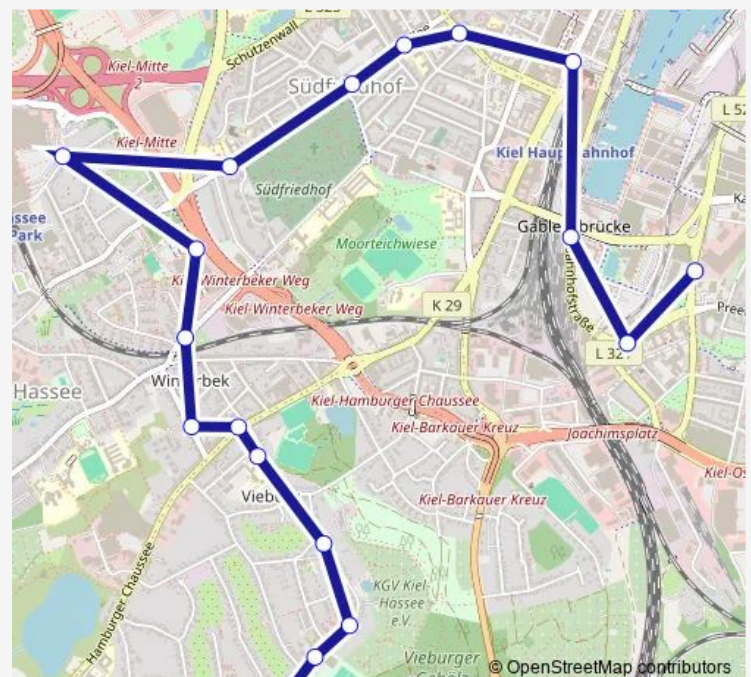

Kiel Harmsstraße

Kiel Kirchhofallee

Kiel Hauptbahnhof

Kiel Adolf-Westphal-Straße

Kiel Schwedendamm

Kiel KVG-Verwaltung

### Route schedule

Kiel Krumbogen — Kiel KVG-Verwaltung

Monday	—
Tuesday	05:52-22:11
Wednesday	05:52-22:11
Thursday	—
Friday	—
Saturday	05:54-21:12
Sunday	05:43-20:43

### Route info

Direction: Kiel Krumbogen

Stops: 18

Trip Duration: 0 hour 32 min