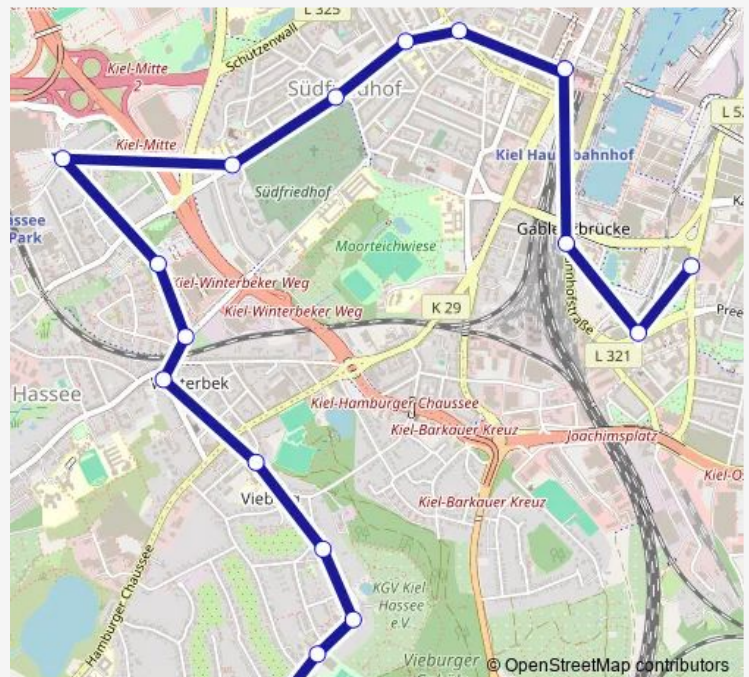

Direction

Kiel Krümmbogen — Kiel KVG-Verwaltung

18 stops

[Open route schedule](#)

- Kiel Krümmbogen
- Kiel Holunderbusch
- Kiel Hasenholz
- Kiel Pappelweg
- Kiel Fröbelstraße
- Kiel Diesterwegstraße
- Kiel Schleswiger Straße
- Kiel Christianstraße
- Kiel Rewe Center
- Kiel Citti-Park
- Kiel Lantziusstraße
- Kiel Südfriedhof
- Kiel Harmsstraße
- Kiel Kirchhofallee
- Kiel Hauptbahnhof
- Kiel Adolf-Westphal-Straße
- Kiel Schwedendamm
- Kiel KVG-Verwaltung

Route schedule

Kiel Krümmbogen — Kiel KVG-Verwaltung

Monday	—
Tuesday	05:54-21:12
Wednesday	—
Thursday	—
Friday	—
Saturday	—
Sunday	—

Route info

Direction: Kiel Krümmbogen

Stops: 18

Trip Duration: 0 hour 27 min

Direction

Kiel KVG-Verwaltung — Kiel Krümmbogen

16 stops

[Open route schedule](#)

Kiel KVG-Verwaltung

Kiel Schwedendamm

Kiel Adolf-Westphal-Straße

Kiel Hauptbahnhof

Kiel Kirchhofallee

Kiel Harmsstraße

Kiel Südfriedhof

Kiel Lantziusstraße

Kiel Rewe Center

Kiel Christianistraße

Kiel Gärtnerstraße

Kiel Fröbelstraße