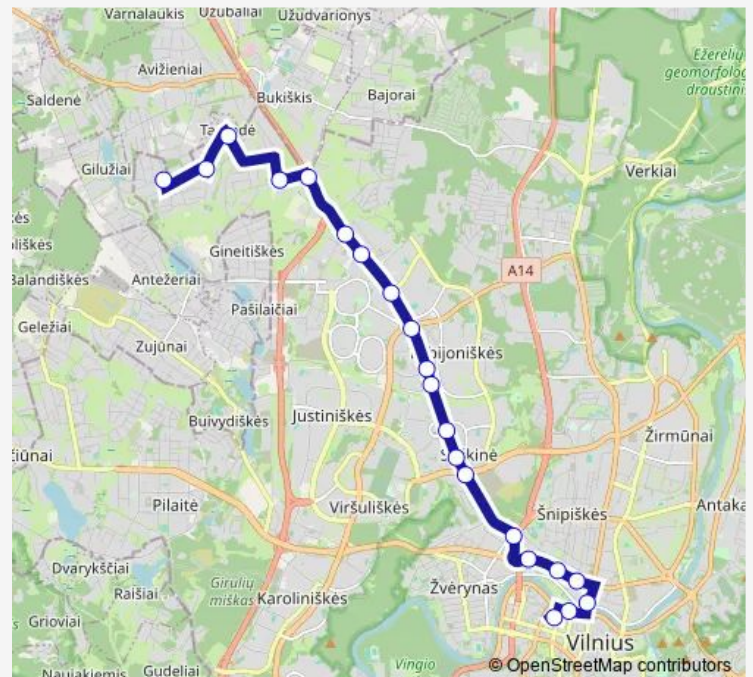

Saturday 06:49-23:43

Sunday 06:49-23:43

Route info

Direction: Raudonbalė

Stops: 21

Trip Duration: 0 hour 39 min

Direction

Troleibusų parkas — Lukiškės

9 stops

[Open route schedule](#)

Troleibusų parkas

Spaudos rūmai

Teodoro Narbuto st.

Žvėrynas

Panorama

Švietimo akademija