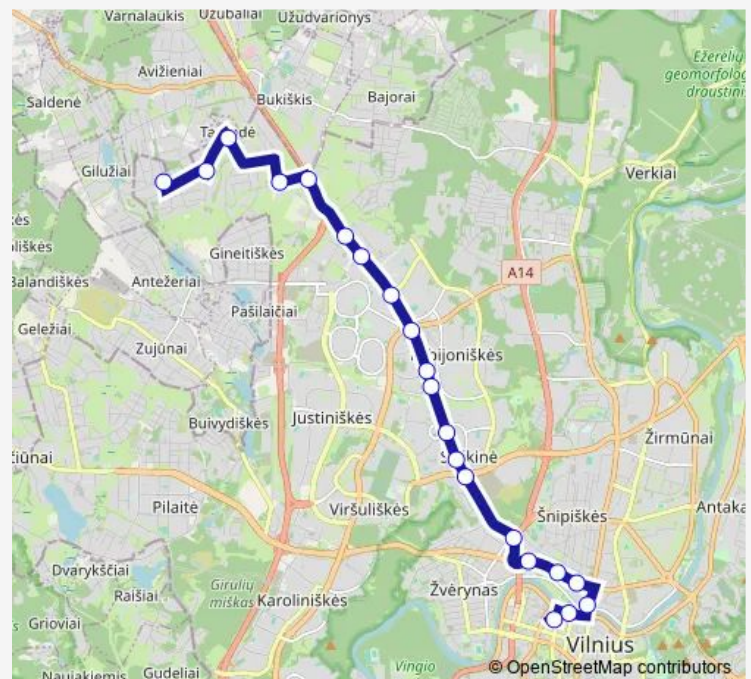

Žalioji tiltas

Operos ir baletų teatras

Lukiškės

Route schedule

Raudonbalė — Lukiškės

Monday 05:34-23:34

Tuesday 05:34-23:34

Wednesday 05:34-23:34

Thursday 05:34-23:34

Friday 05:34-23:34

Saturday 06:49-23:43

Sunday 06:49-23:43

Route info

Direction: Raudonbalė

Stops: 21

Trip Duration: 0 hour 39 min

52 — Centras–Ukmergės g.–Tarandė

Direction

Troleibusų parkas — Lukiškės

9 stops

[Open route schedule](#)

Troleibusų parkas

Spaudos rūmai

Teodoro Narbuto st.