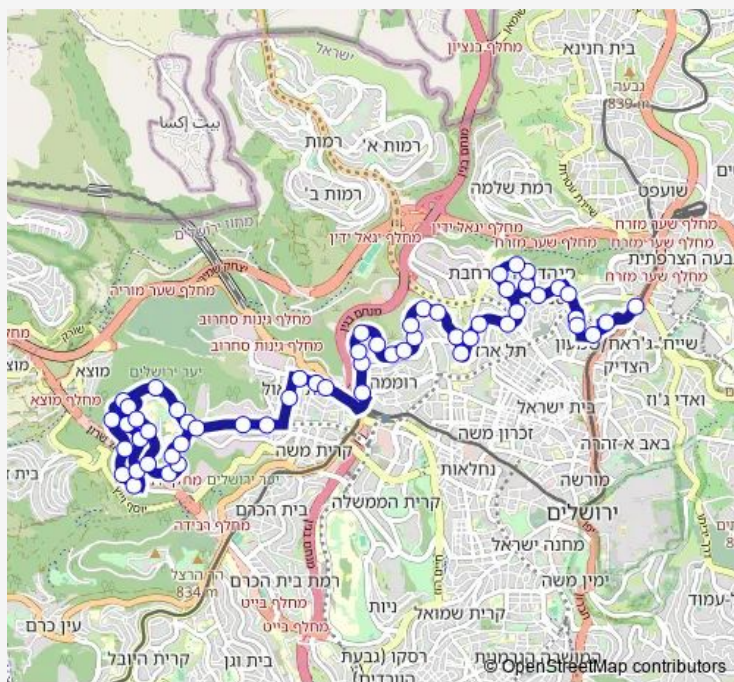

### Route schedule

תחנת רכבת קלה גבעת התחמושת — מסוף הר נוף/כנפי נשרים

Monday 00:00-23:40

Tuesday 00:00-23:40

Wednesday 00:00-23:40

Thursday 00:00-23:40

Friday 00:00-00:30

Saturday 18:36-23:40

### Route info

Direction: תחנת רכבת קלה גבעת התחמושת

Stops: 64

Trip Duration: 0 hour 46 min

יעקובזון/עזרת תורה

זית רענן/אהל יהושע

זית רענן/תורת חסד

קרית הילד/סורוצקין