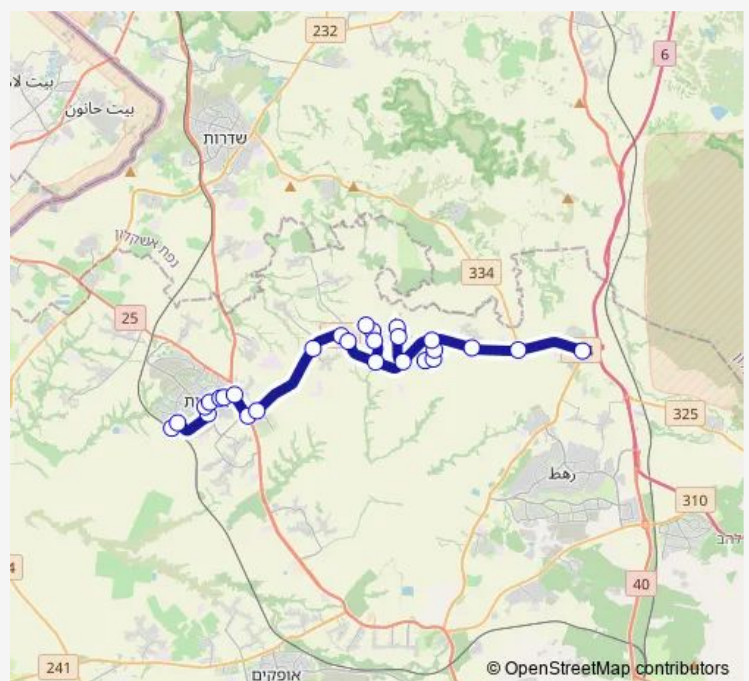

קלחים ב

צומת קלחים

הגפן/הרימון

Route schedule

ת.רכבת נתיבות/רציפים — צומת בית קמה למזרח

Monday	08:00-19:20
Tuesday	08:00-19:20
Wednesday	08:00-19:20
Thursday	08:00-19:20
Friday	07:00-13:00
Saturday	19:30
Sunday	08:00-19:20

Route info

Direction: ת.רכבת נתיבות/רציפים

Stops: 27

Trip Duration: 0 hour 45 min

■ ת.רכבת נתיבות/רציפים-נתיבות->צומת בית קמה — 52
למזרח-בית קמה-#1

התמר/הגפן

התמר/השעורה

צומת פעמי תש"ז

צומת מושב שדה צבי

צומת שדה צבי

צומת בית קמה למזרח

Direction

צומת בית קמה למזרח — ת.רכבת נתיבות/רציפים

28 stops

[Open route schedule](#)

צומת בית קמה למזרח

Sunday 05:50-18:10

Route info

Direction: צומת בית קמה למזרח

Stops: 28

Trip Duration: 0 hour 47 min

אצטדיון כדורגל/שדרות וייצמן

אלי סיני/קטיף

ת.רכבת נתיבות/רציפים