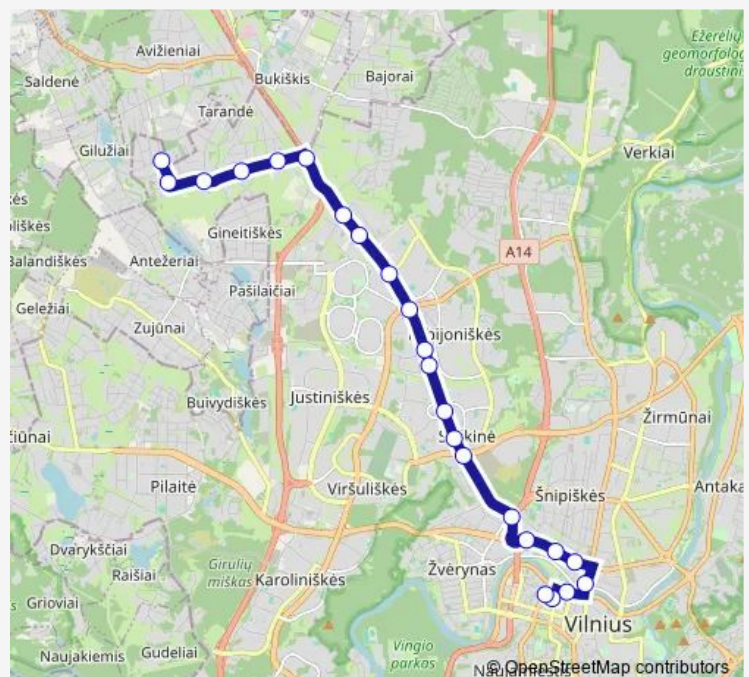

Bus 52 Centras–Ukmergės g.–Tarandė

[Go to website](#)

Direction

Troleibusų parkas — Lukiškės

10 stops

[Open route schedule](#)

Troleibusų parkas

Spaudos rūmai

Teodoro Narbuto st.

Žvėrynas

Panorama

Švietimo akademija

Studentų st.

Alberto Goštauto st.

Lukiškės

Lukiškės

Route schedule

Troleibusų parkas — Lukiškės

Monday	05:13
Tuesday	05:13
Wednesday	05:13
Thursday	05:13
Friday	05:13
Saturday	06:36
Sunday	06:36

Route info

Direction: Troleibusų parkas

Stops: 10

Trip Duration: 0 hour 14 min

Direction

Jono Kazlausko st. — Raudonbalė

20 stops

[Open route schedule](#)

Jono Kazlausko st.

Naujakiemio st.

Baltupiai

Pušynas