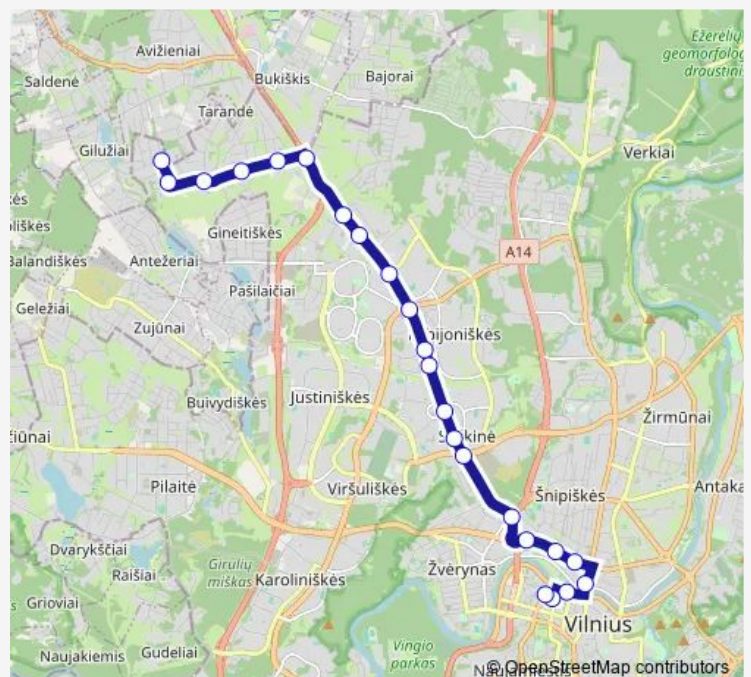

Teodoro Narbuto st.

Žvėrynas

Panorama

Švietimo akademija

Studentų st.

Alberto Goštauto st.

Lukiškės

Lukiškės

Route schedule

Troleibusų parkas — Lukiškės

Monday 05:13

Tuesday 05:13

Wednesday 05:13

Thursday 05:13

Friday 05:13

Saturday 06:36

Sunday 06:36

Route info

Direction: Troleibusų parkas

Stops: 10

Trip Duration: 0 hour 15 min

52 — Centras–Ukmergės g.–Tarandė

Direction

Jono Kazlausko st. — Raudonbalė

20 stops

[Open route schedule](#)

Jono Kazlausko st.

Naujakiemio st.

Baltupiai

Pušynas

Seminarija

Kalvarijos