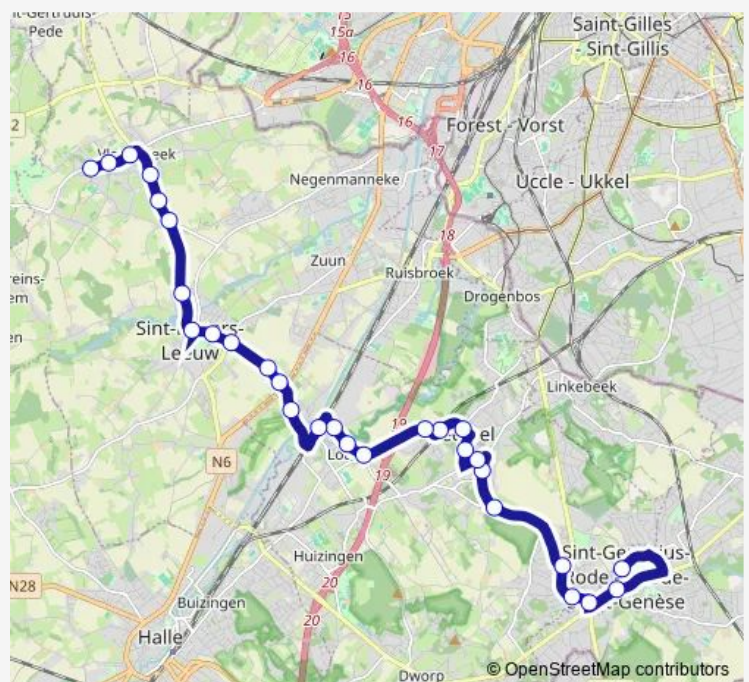

Beersel Windmolen

### Route schedule

Vlezenbeek Ziekenhuis Inkendaal — Sint-Genesius-Rode O.L.V. College

Monday 07:20

Tuesday —

Wednesday —

Thursday 07:20

Friday 07:20

Saturday —

### Route info

Direction: Vlezenbeek Ziekenhuis Inkendaal

Stops: 31

Trip Duration: 0 hour 43 min

52 — Sint-Genesius-Rode - Alseberg - Vlezenbeek

Beersel Centrum

Beersel Vijverstraat

Beersel Het Houtem