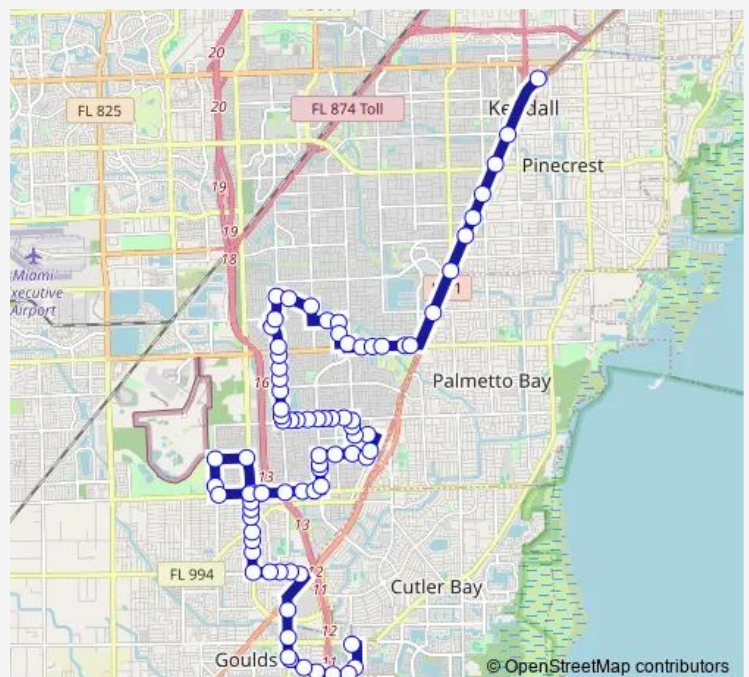

SW 200 ST @ Busway

SW 200 ST @ SW 110 Ct

SW 200 ST @ SW 112 Ct

SW 200 ST @ SW 114 Av

SW 200 ST @ SW 117 Av

SW 117 AV @ SW 196 St

SW 117 AV & SW 192 St

SW 117 AV @ SW 191 Te

SW 117 AV @ SW 188 Te

SW 117 AV @ SW 187 Te

SW 117 AV @ SW 186 St

Route schedule

S Dade Health CTR @ 10300 SW 216 St — DADELAND NORTH BAY 1

Monday 04:30-22:15

Tuesday 04:30-22:15

Wednesday 04:30-22:15

Thursday 04:30-22:15

Friday 04:30-22:15

Saturday —

Sunday —

Route info

Direction: S Dade Health CTR @ 10300 SW 216 St

Stops: 81

Trip Duration: 1 hour 29 min

52 — Goulds TO Dadeland South Station

SW 117 AV @ SW 183 ST

SW 176 ST @ SW 117 AV

SW 176 ST & SW 122 AV

SW 122 AV @ SW 181 Te

SW 184 ST @ SW 122 Av

SW 184 ST & SW 117 Av

SW 184 ST @ SW 115 Av