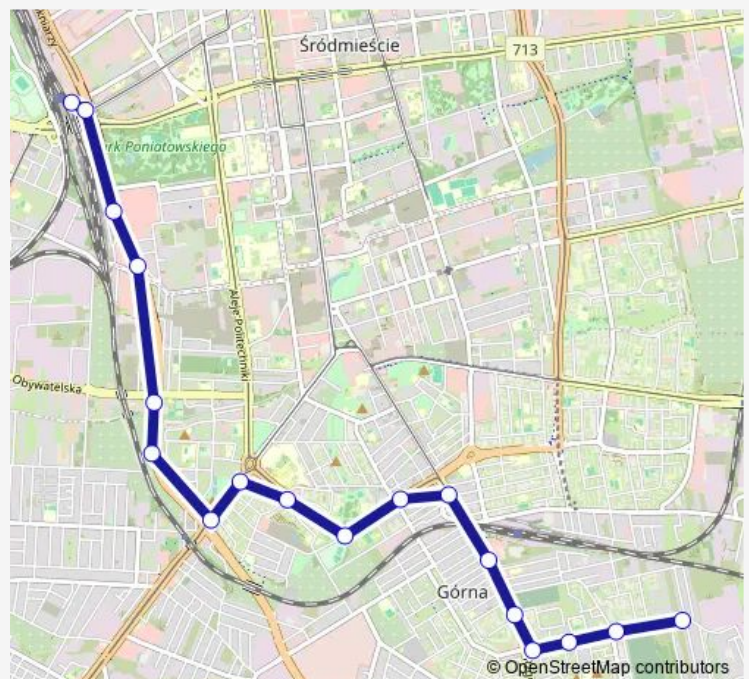

Direction

Dw. Łódź Chojny (1009) — Komorniki (0422)

7 stops

[Open route schedule](#)

Dw. Łódź Chojny (1009)

Rzgowska - Dachowa (1027)

Rzgowska - cm. Rzgowska (1029)

Kurczaki - Rzgowska (0419)

Thursday 21:32

Friday 21:32

Saturday —

Sunday —

Route info

Direction: Dw. Łódź Chojny (1009)

Stops: 7

Trip Duration: 0 hour 7 min

Direction

Komorniki (0422) — Dw. Łódź Kaliska (1711)

18 stops

[Open route schedule](#)

Komorniki (0422)

Kurczaki - cm. Kurczaki (0423)

Kurczaki - Socjalna (0424)

Rzgowska - Kurczaki (1003)