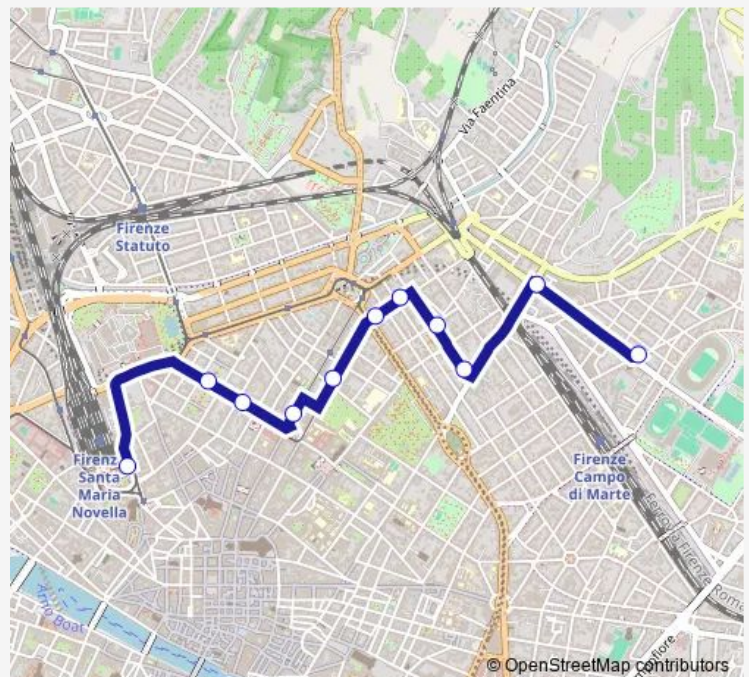

Pacinotti Ponte Al Pino

Marconi 01

Marconi 03

Marconi 05

Saffi

Stadio

Route schedule

Stazione Valfonda — Stadio

Monday —

Tuesday 13:06-17:24

Wednesday —

Thursday —

Friday —

Saturday —

Sunday 13:06-17:24

Route info

Direction: Stazione Valfonda

Stops: 16

Trip Duration: 0 hour 20 min

52 — Piazza Stazione-Stadio

Direction

Stadio — Stazione Pensilina

11 stops

[Open route schedule](#)