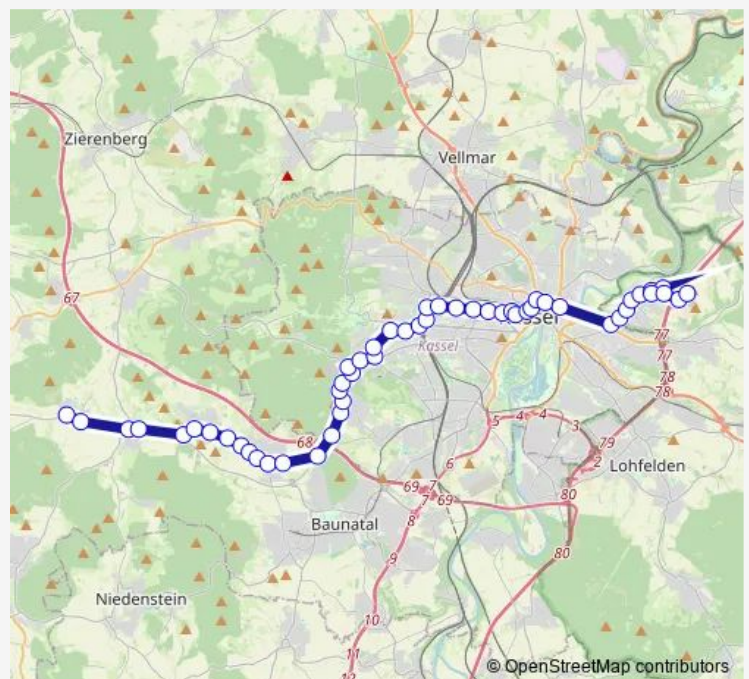

Kassel Malsburgstraße

Kassel Breitscheidstraße

Kassel Dag-Hammarskjöld-Straße

Kassel Bundessozialgericht

Route schedule

Niestetal-Sandershausen Waldstraße — Schauenburg-Martinshagen Sportplatz

Monday 07:07-20:47

Tuesday 07:07-20:47

Wednesday 07:07-20:47

Thursday 07:07-20:47

Friday 07:07-20:47

Saturday 07:07-18:07

Sunday —

Route info

Direction: Niestetal-Sandershausen Waldstraße

Stops: 48

Trip Duration: 1 hour 9 min

■ 52

BusMaps

Kassel Bahnhof Wilhelmshöhe

Kassel Walther-Schücking-Platz

Kassel Christuskirche

Kassel Freibad Wilhelmshöhe