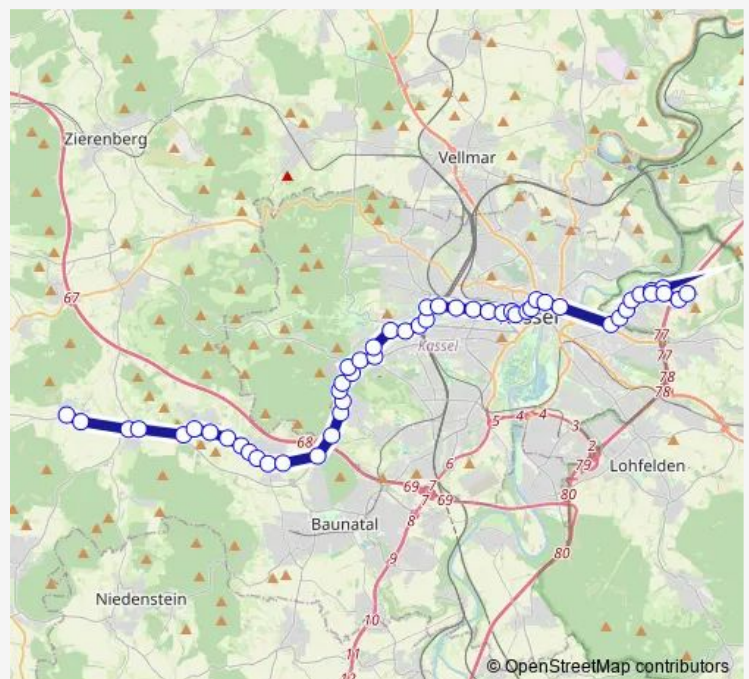

Schauenburg-Breitenbach Querstraße

Schauenburg-Breitenbach Johannesstraße

Schauenburg-Hoof Bahnhof

Schauenburg-Hoof An der Kirche

Schauenburg-Hoof Klapperbach

Schauenburg-Hoof Schirme

Schauenburg-Elgershausen Firnsbachtal

Schauenburg-Elgershausen Bergstraße

Schauenburg-Elgershausen Friedhof

Schauenburg-Elgershausen Raiffeisen

Schauenburg-Elgershausen Saalweg

Baunatal-Altenritte Am Brand

Kassel Birkenkopf

Kassel Brasselsberg

Kassel Bilsteiner Born

Kassel Blütenweg

Kassel Zeche-Marie-Weg

Kassel Im Rosental

Route schedule

Schauenburg-Elmshagen Sonnenhang — Niestetal-Sandershausen Sandershäuser Berg

Monday	06:22-07:22
Tuesday	06:22-07:22
Wednesday	06:22-07:22
Thursday	06:22-07:22
Friday	06:22-07:22
Saturday	—
Sunday	—

Route info

Direction: Schauenburg-Elmshagen Sonnenhang

Stops: 51

Trip Duration: 1 hour 11 min

Kassel Druseltal

Kassel Niederwaldstraße

Kassel Dönche

Kassel Freibad Wilhelmshöhe