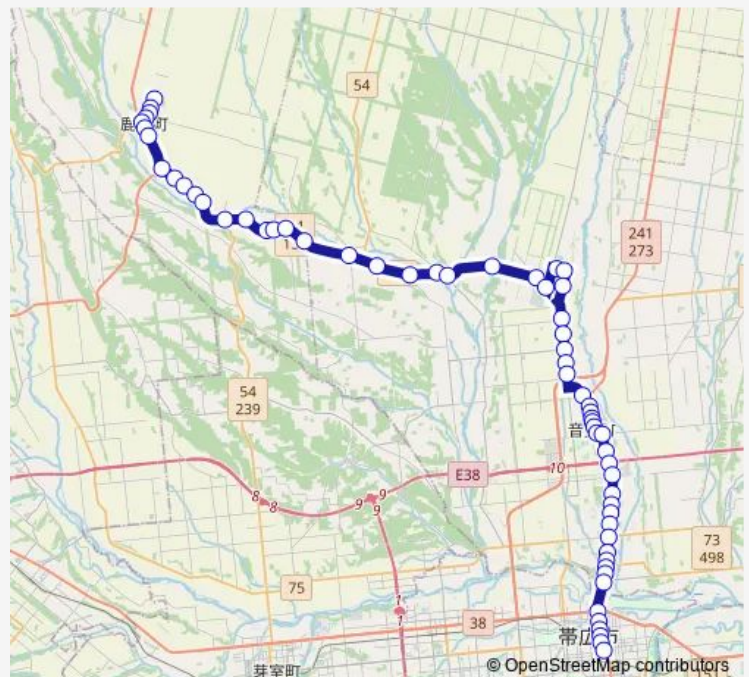

上然別

Route schedule

鹿追営業所前 — 帯広駅バスターミナル

Monday 06:30-15:20

Tuesday 06:30-15:20

Wednesday 06:30-15:20

Thursday 06:30-15:20

Friday 06:30-15:20

Saturday 06:30

Sunday 06:30

Route info

Direction: 鹿追営業所前

Stops: 61

Trip Duration: 1 hour 4 min

■ 52 — 鹿追線

誉橋

東土狩入口

十勝牧場

白樺並木前

音更高校前

駒場郵便局前

駒場

駒場中学校前

門前

Wednesday 14:10-20:00

Thursday 14:10-20:00

Friday 14:10-20:00

Saturday 20:00

Sunday 20:00

Route info

Direction: 帯広駅バスターミナル

Stops: 62