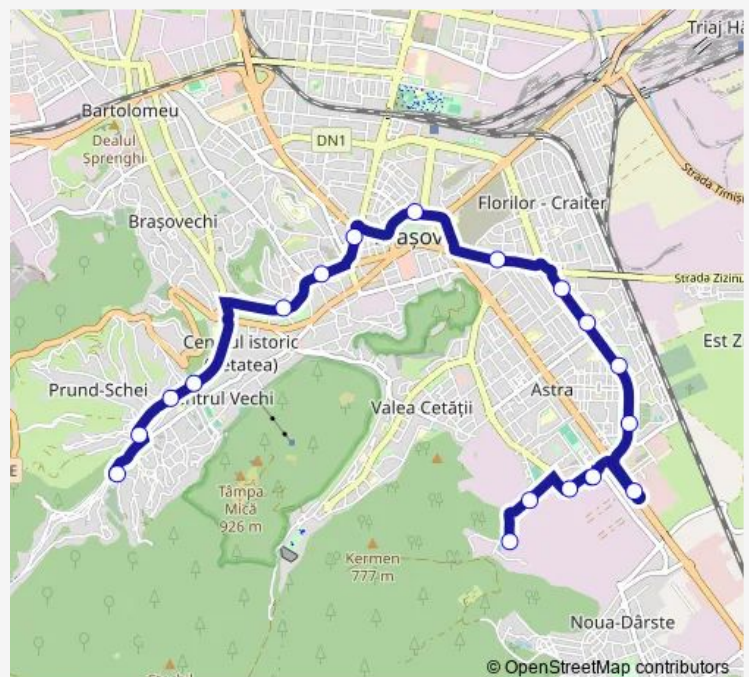

Direction

Tocile — Panselor

17 stops

[Open route schedule](#)

- Tocile
- Piaa Unirii
- Liceul aguna
- Bălcescu
- Star
- Patria
- Hidro A
- Toamnei
- Traian
- Gemenii
- Complexul Mare
- Neptun
- Cometei
- Saturn
- Poienelor
- Parc Industrial Metrom
- Panselor

Route info

Direction: Tocile

Stops: 17

Trip Duration: 0 hour 26 min

Direction

Panselelor — Tocile

18 stops

[Open route schedule](#)

Tocile — Roman

15 stops

[Open route schedule](#)

Tocile

Piaa Unirii

Liceul aguna

Bălcescu

Star

Saturn

Roman

Route schedule

Tocile — Roman

Monday 06:21-23:30

Tuesday 06:21-23:30

Wednesday 06:21-23:30

Thursday 06:21-23:30