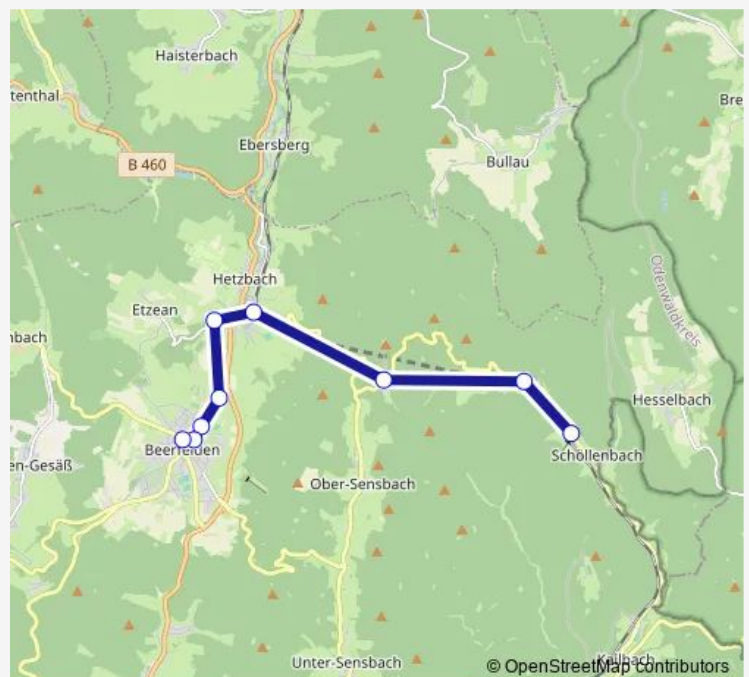

Direction

Schöllenbach Spielplatz Xkopf — Beerfelden Markt Nairlenb

9 stops

[Open route schedule](#)

Schöllenbach Spielplatz Xkopf

Schöllenbach Nord Vkailbac

Ober-Sensbach Reußenkreuz Vschöllb

Hetzbach Damm Vschöllb

Hetzbach Abzw. Etzean Vhetzbac

Beerfelden Forstamt Vhetzb

Beerfelden Bahnhof Vhetzb

Beerfelden Post Vhetzbac

Beerfelden Markt Nairlenb

Route schedule

Schöllenbach Spielplatz Xkopf — Beerfelden Markt Nairlenb

Monday 19:01

Tuesday 19:01

Wednesday 19:01

Thursday 19:01

Friday 19:01

Saturday 19:01

Sunday 19:01

Route info

Direction: Schöllenbach Spielplatz Xkopf

Stops: 9

Trip Duration: 0 hour 17 min

52 Bus time schedules and route maps are available in an offline PDF at busmaps.com. Use the busmaps.com website to see live bus times, train schedule or subway schedule, and step-by-step directions for all public transit in Erbach