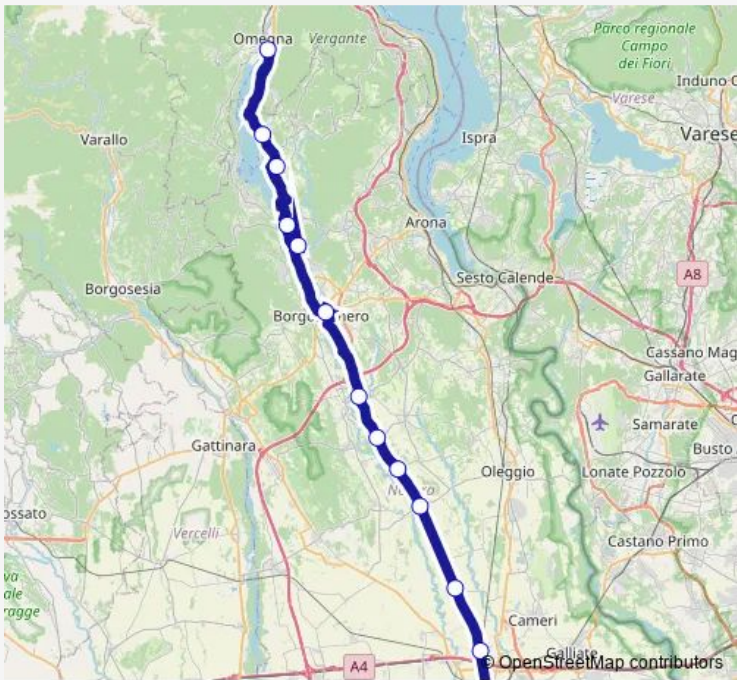

Bus 52 Suppletiva Novara - Domodossola

[Go to website](#)

Direction
 BORGOMANERO - STAZIONE FERROVIARIA — DO-
 MODOSSOLA - STAZIONE FERROVIARIA

17 stops

[Open route schedule](#)

- BORGOMANERO - STAZIONE FERROVIARIA
- GOZZANO - STAZIONE FERROVIARIA
- BOLZANO NOVARESE - BIVIO
- ORTA SAN GIULIO - STAZIONE FERROVIARIA
- PETTENASCO
- OMEGNA - STAZIONE FERROVIARIA
- CRUSINALLO - STAZIONE FERROVIARIA
- GRAVELLONA TOCE - STAZIONE
- ORNAVASSO
- CUZZAGO
- PREMOSELLO CHIOVENDA
- VOGOGNA - STAZIONE FERROVIARIA
- PIEVE VERGONTE - AREA INDUSTRIALE
- PIEDIMULERA - STAZIONE FERROVIARIA
- PALLANZENO - VIA SEMPIONE, 74 - CENTRO
- VILLADOSSOLA - CENTRO - SP 67
- DOMODOSSOLA - STAZIONE FERROVIARIA

Route schedule

BORGOMANERO - STAZIONE FERROVIARIA — DO-
 MODOSSOLA - STAZIONE FERROVIARIA

Monday	09:15
Tuesday	09:15
Wednesday	09:15
Thursday	09:15
Friday	09:15
Saturday	—
Sunday	—

Route info

Direction: BORGOMANERO - STAZIONE FERROVIARIA

Stops: 17

Trip Duration: 1 hour 41 min

Direction

OMEGNA - STAZIONE FERROVIARIA — NOVARA - PIAZZA GARIBALDI LATO DOGANA - STAZIONE RFI

13 stops

[Open route schedule](#)

OMEGNA - STAZIONE FERROVIARIA

PETTENASCO

ORTA SAN GIULIO - STAZIONE FERROVIARIA

BOLZANO NOVARESE - BIVIO

GOZZANO - STAZIONE FERROVIARIA

BORGOMANERO - STAZIONE FERROVIARIA

CRESSA - PIAZZALE STAZIONE FERROVIARIA

BARAGGIA DI SUNO

VAPRIO D'AGOGNA - BIVIO SS 229