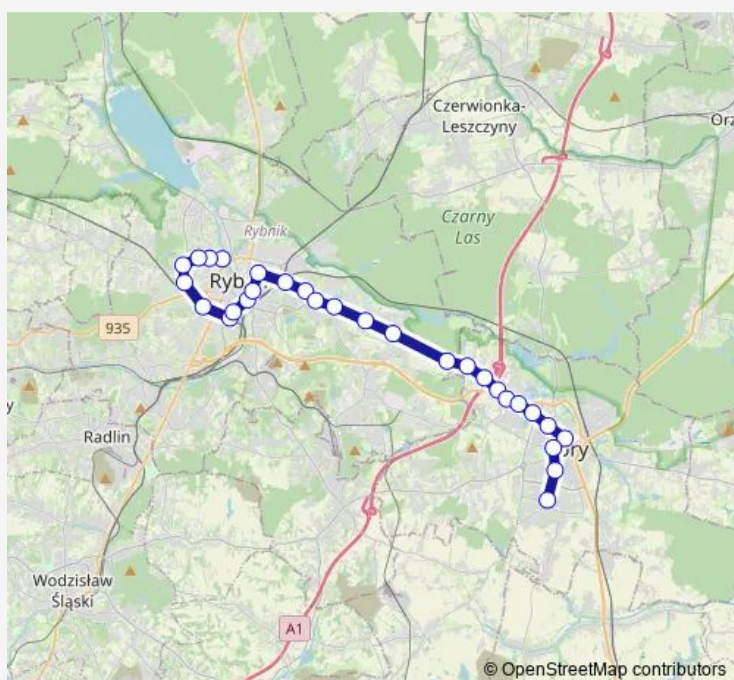

Direction

Żory Al. Jana Pawła II Bajerówka — Rybnik Dworzec Autobusowy

30 stops

[Open route schedule](#)

Żory Al. Jana Pawła II Bajerówka

Żory Al. Jana Pawła II Sąd

Żory Al. Niepodległości

Żory Dworzec Autobusowy

Rybnik Gotartowice Żorska

Rybnik Ligocka Kuźnia

Rybnik Ligocka Kuźnia Rondo Boguszowicki

Rybnik Ligocka Kuźnia Kaplica

Rybnik Ligocka Kuźnia Żorska

Rybnik Ligocka Kuźnia Wiadukt

Rybnik Śródmieście Bazylika

Rybnik Śródmieście Chrobrego

Rybnik Śródmieście 3 Maja

Route schedule

Żory Al. Jana Pawła II Bajerówka — Rybnik Dworzec Autobusowy

Monday	05:05-23:00
Tuesday	05:05-23:00
Wednesday	05:05-23:00
Thursday	05:05-23:00
Friday	05:05-23:00
Saturday	06:10-22:10
Sunday	08:10-22:10

Route info

Direction: Żory Al. Jana Pawła II Bajerówka

Stops: 30

Trip Duration: 0 hour 46 min

52 — Żory — Rowień — Gotartowice — Rybnik — Nowiny

Rybnik Śródmieście Urszulanki

Rybnik Śródmieście Policja

Rybnik Śródmieście Jankowicka Zus