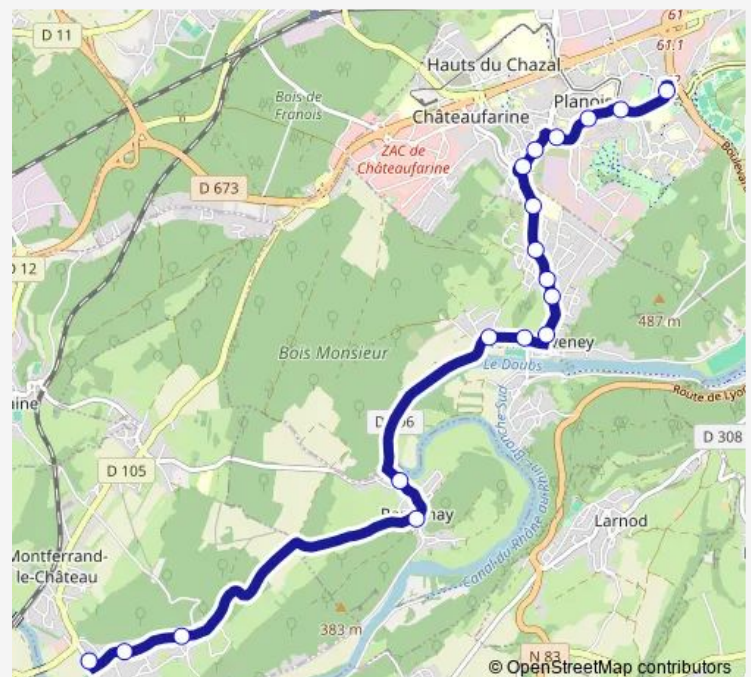

### Direction

Montferrand-le-Château - Stade — Micropolis

16 stops

[Open route schedule](#)

Montferrand-le-Château - Stade

Montferrand-le-Château - Chapelle

Montferrand-le-Château - Les Deux Marres

Rancenay - Village

### Route schedule

Montferrand-le-Château - Stade — Micropolis

Monday 06:07-17:12

Tuesday 06:07-17:12

Wednesday 06:07-17:12

Thursday 06:07-17:12

Friday 06:07-17:12

Saturday 06:07-17:12

### Route info

Direction: Montferrand-le-Château - Stade

Stops: 16

Trip Duration: 0 hour 21 min

52 — Montferrand-le-Château <> Pôle Micropolis