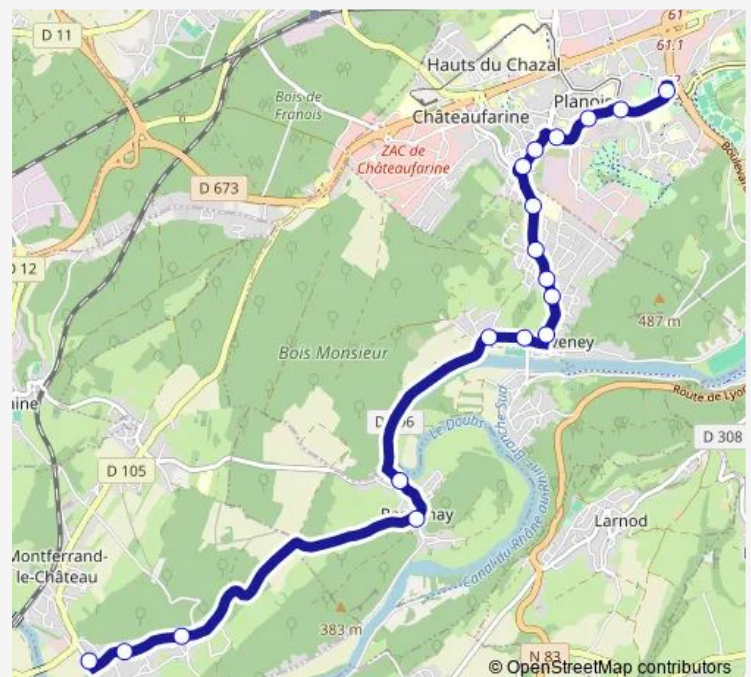

### Direction

Montferrand-le-Château - Stade — Micropolis

16 stops

[Open route schedule](#)

Montferrand-le-Château - Stade

Montferrand-le-Château - Chapelle

Montferrand-le-Château - Les Deux Marres

Rancenay - Village

### Route schedule

Montferrand-le-Château - Stade — Micropolis

Monday 06:07-17:12

Tuesday 06:07-17:12

Wednesday 06:07-17:12

Thursday 06:07-17:12

Friday 06:07-17:12

Saturday 06:07-17:12

### Route info

Direction: Montferrand-le-Château - Stade

Stops: 16

Trip Duration: 0 hour 25 min

52 — Montferrand-le-Château <> Pôle Micropolis