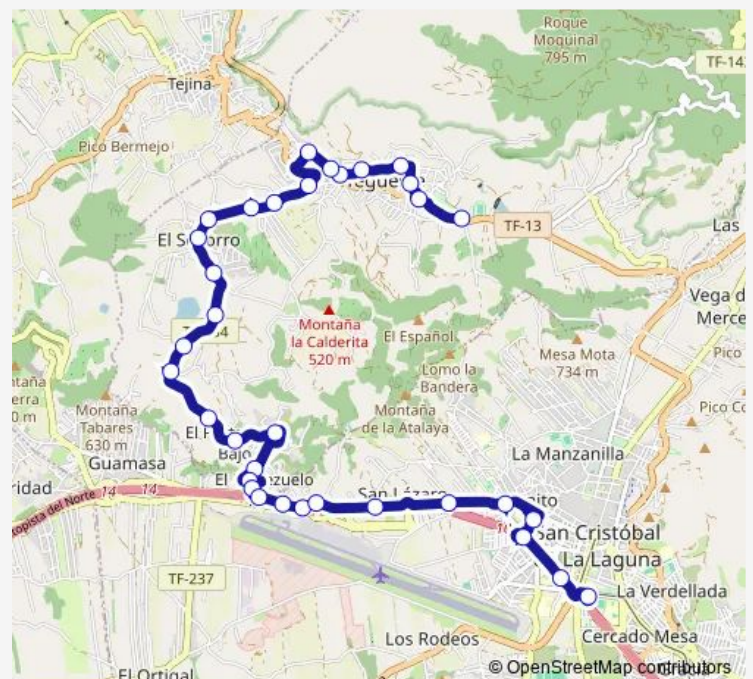

### Direction

Intercambiador Laguna (T) — LOS Laureles

32 stops

[Open route schedule](#)

Intercambiador Laguna (T)

Leocadio Machado

Avenida LA Candelaria

Carretera SAN Lázaro

### Route schedule

Intercambiador Laguna (T) — LOS Laureles

Monday 07:20-14:30

Tuesday 07:20-14:30

Wednesday 07:20-14:30

Thursday 07:20-14:30

Friday 07:20-14:30

Saturday —

### Route info

Direction: Intercambiador Laguna (T)

Stops: 32

Trip Duration: 0 hour 26 min

52 — LA Laguna -> LAS Toscas->Por EL Socorro

Miravala

Roma

Cairoso

## Direction

LOS Laureles — Intercambiador Laguna (T)

34 stops

[Open route schedule](#)

LOS Laureles

Tegueste

Tegueste Teatro Príncipe Felipe

Felipe DEL Castillo