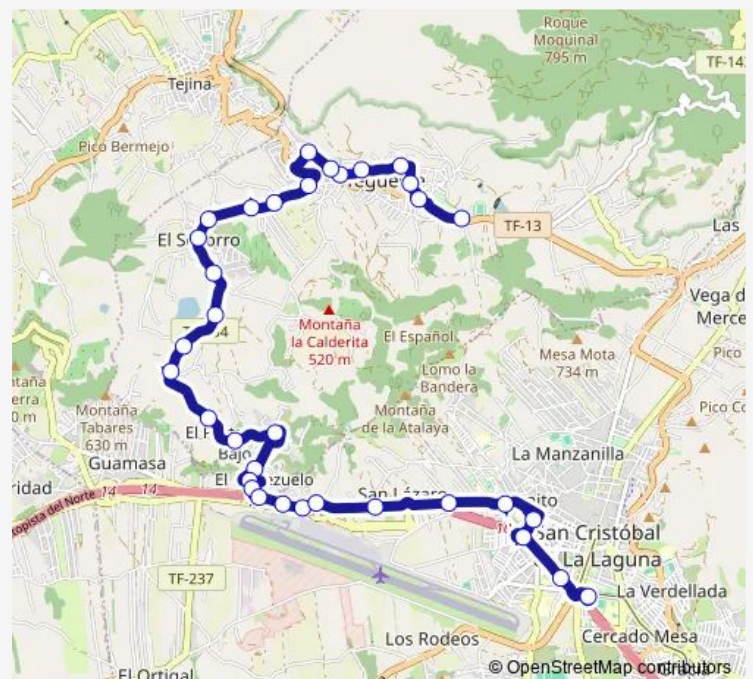

Thursday 07:20-14:30

Friday 07:20-14:30

Saturday —

Sunday —

Route info

Direction: Intercambiador Laguna (T)

Stops: 32

Trip Duration: 0 hour 27 min

52 — LA Laguna -> LAS Toscas->Por EL Socorro

Miravala

Roma

Cairoso

Tamarco

LAS Toscas

Camino Viejo

Teguste

LOS Laureles

Nuevas Tecnologías

I. Nuevas Tecnologías

LOS Laureles

Direction

LOS Laureles — Intercambiador Laguna (T)

34 stops

[Open route schedule](#)

Saturday 06:50-20:20

Sunday 07:25-20:20

Route info

Direction: LOS Laureles

Stops: 34

Trip Duration: 0 hour 31 min

Titsa LOS Rodeos

EL Púlpito