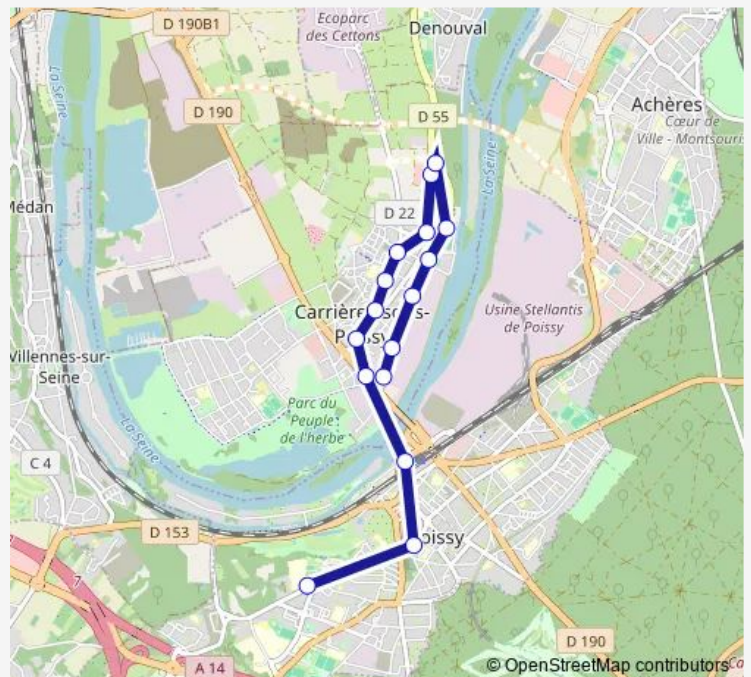

Le Parc

Château d'Eau

Claude Monet

Cimetière

Champfleury

Ronceray

La Fourche

Île de la Dérivation

Wednesday 12:45-17:00

Thursday 17:00

Friday —

Saturday —

Sunday —

Route info

Direction: Lycée Le Corbusier

Stops: 16

Trip Duration: 0 hour 25 min

Direction

Pont Neuf — Lycée Le Corbusier

15 stops

[Open route schedule](#)

Pont Neuf

Les Côteaux

Sainte-Honorine

Stade Mazières

Île de la Dérivation

Ronceray

Champfleury

Cimetière

Claude Monet

Château d'Eau

Le Parc