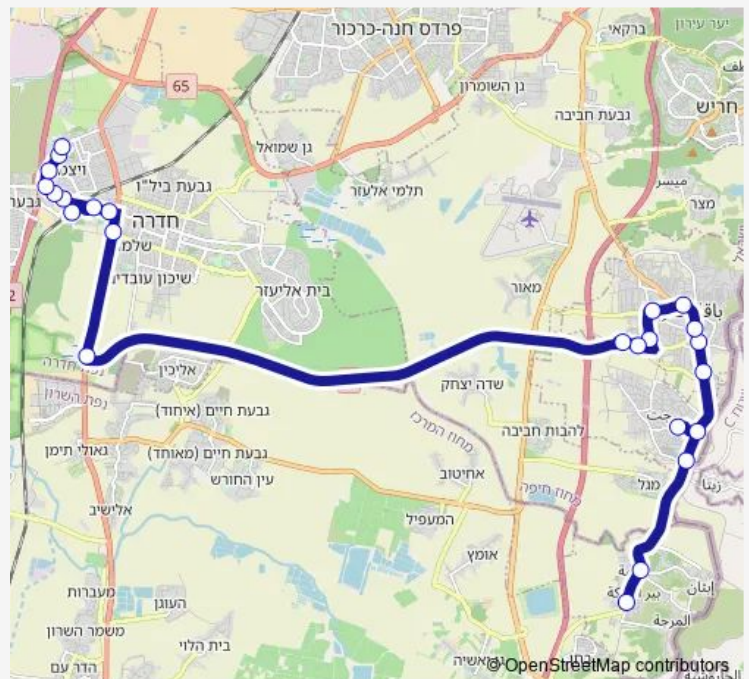

דרך השלום/דרך יצחק שמיר

### Route schedule

ביר אל סיכה — בית חולים הלל יפה

Monday	04:55-16:20
Tuesday	04:55-16:20
Wednesday	04:55-16:20
Thursday	04:55-16:20
Friday	—
Saturday	—
Sunday	04:55-16:20

### Route info

Direction: ביר אל סיכה

Stops: 24

Trip Duration: 0 hour 38 min

52 — ביר אל סיכה-זמר->בית חולים הלל יפה-חדרה-11

השלום/אהרון אהרון אהרון

ישיבת בני עקיבא/השלום

בית חולים הלל יפה