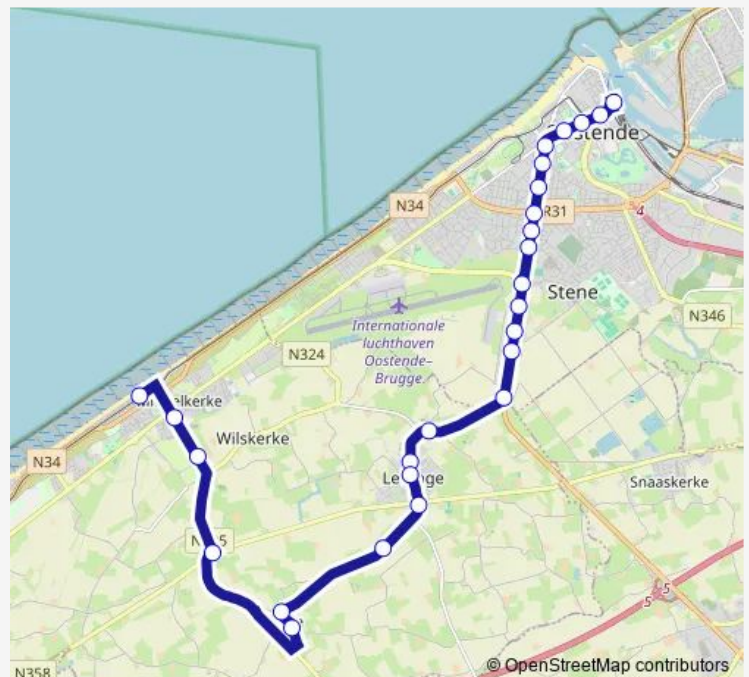

Oostende Kapellestraat

Oostende Station perron 10

Route schedule

Middelkerke Casino — Oostende Station perron 10

Monday 08:41-14:42

Tuesday 08:41-14:42

Wednesday 08:41-14:42

Thursday 08:41-14:42

Friday 08:42-14:42

Saturday 08:44-18:46

Sunday 08:45-18:46

Route info

Direction: Middelkerke Casino

Stops: 20

Trip Duration: 0 hour 39 min

52 — Oostende - Leffinge - Slijpe - Middelkerke

Direction

Middelkerke Casino — Oostende Station perron 10

26 stops

[Open route schedule](#)

Middelkerke Casino

Middelkerke Politie

Middelkerke Steenovenstraat

Slijpe Brug

Slijpe Station

Slijpe Dorp

Leffinge Vijf Huizen

Leffinge Brug

Leffinge Dorp

Leffinge Kerkhof

Leffinge Zonneveld

Oostende Noordhoek