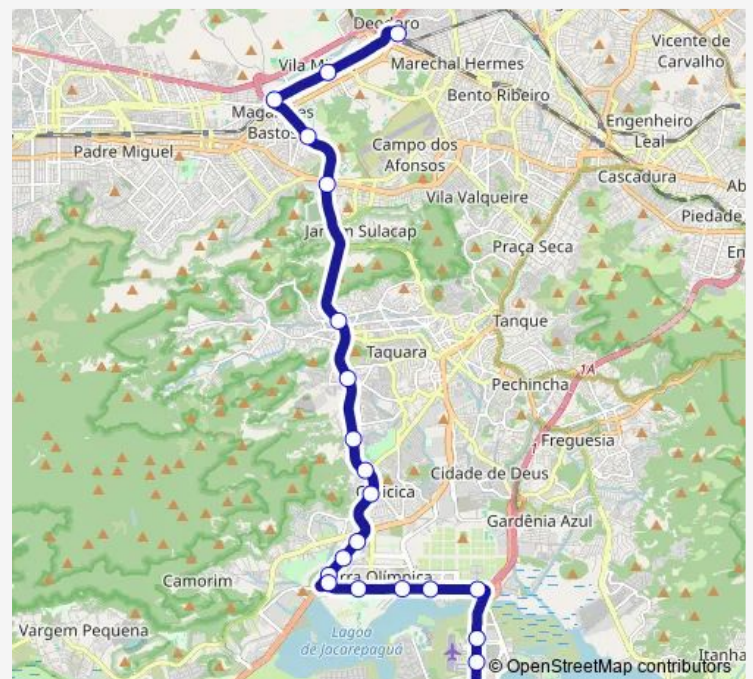

Thursday 00:00

Friday 00:00

Saturday 00:00

Sunday 00:00

Route info

Direction: Terminal Deodoro : Plataforma B4

Stops: 22

Trip Duration: 0 hour 47 min

52 — Terminal Deodoro - Terminal Alvorada

Lourenço Jorge

Terminal Alvorada : Plataforma B13

Direction

Terminal Alvorada : Plataforma B13 — Terminal Deodoro : Plataforma C

22 stops

[Open route schedule](#)

Terminal Alvorada : Plataforma B13

Lourenço Jorge

Aeroporto de Jacarepaguá

Via Parque

Centro Metropolitano

Rede Sarah

Rio 2

Parque Olímpico

Terminal Centro Olímpico : Plataforma B

Tuesday 00:00

Wednesday 00:00

Thursday 00:00

Friday 00:00

Saturday 00:00

Sunday 00:00

Route info

Direction: Terminal Alvorada : Plataforma B13