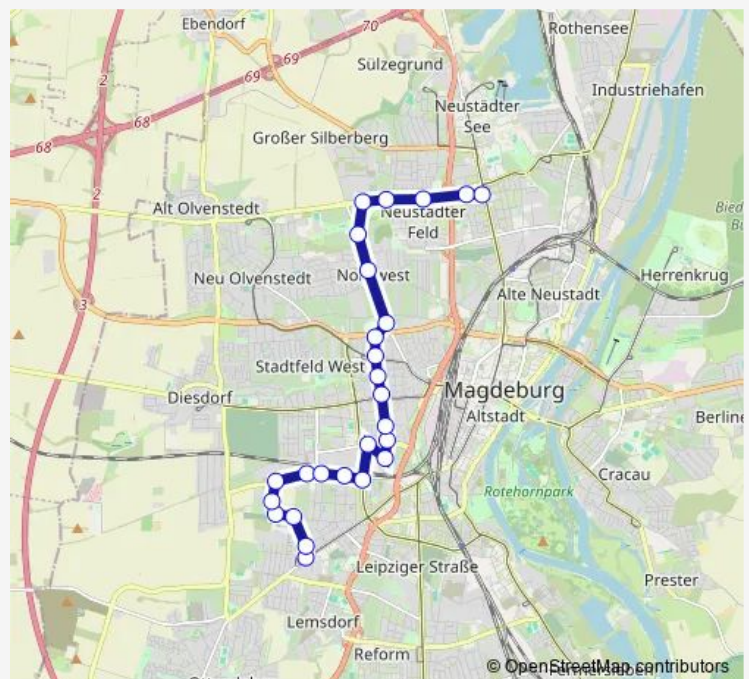

Direction

Magdeburg, Braunlager Str. — Kastanienstr.(Haldensleber S.)

26 stops

[Open route schedule](#)

Magdeburg, Braunlager Str.

St.-Michael-Straße

Braunschweiger Straße

Neuer Sudenburger Friedhof

Kleiststraße

Wilhelm-Külz-Straße

Arndtstr. / Ersatzh.

Steinigstr. / Ersatzh.

Friesenstraße

Stormstraße

Robert-Koch-Straße

Lorenzweg

An der Waldschule

Route schedule

Magdeburg, Braunlager Str. — Kastanienstr.(Haldensleber S.)

Monday 04:59-22:42

Tuesday 04:59-22:42

Wednesday 04:59-22:42

Thursday 04:59-22:42

Friday 04:59-22:42

Saturday —

Sunday 07:00-22:42

Route info

Direction: Magdeburg, Braunlager Str.

Stops: 26

Trip Duration: 0 hour 36 min

Florapark

Florapark-Garten