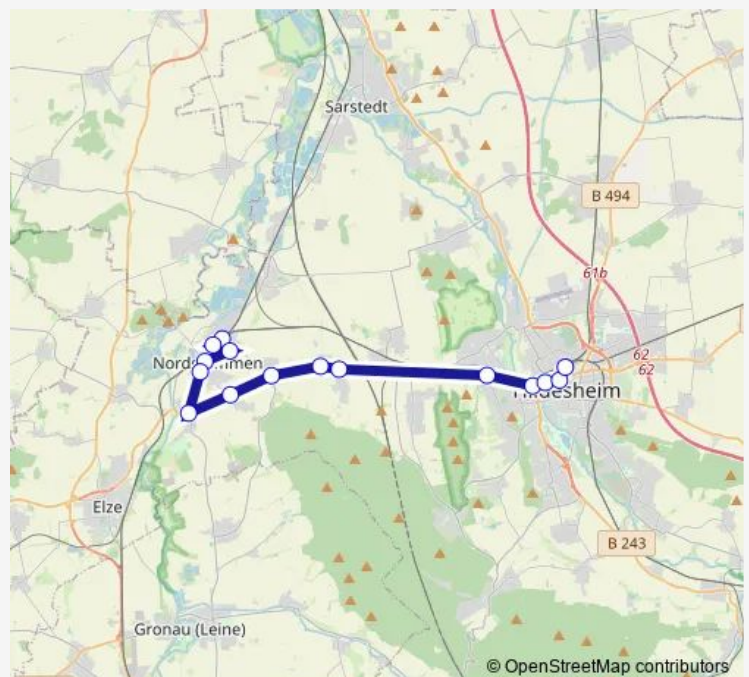

### Route schedule

Nordstemmen/Heyersumer Str. — Hildesheim  
Rathausstraße

Monday

—

Tuesday

—

Wednesday

06:58

### Route info

Direction: Nordstemmen/Heyersumer Str.

Stops: 12

Trip Duration: 0 hour 38 min

## Direction

Hildesheim Hauptbahnhof-Zob — Elze/Bahnhof

16 stops

[Open route schedule](#)

Hildesheim Hauptbahnhof-Zob

Hildesheim Kardinal-Bertram-Straße

Hildesheim Stadtwerke

Hildesheim Sporthalle