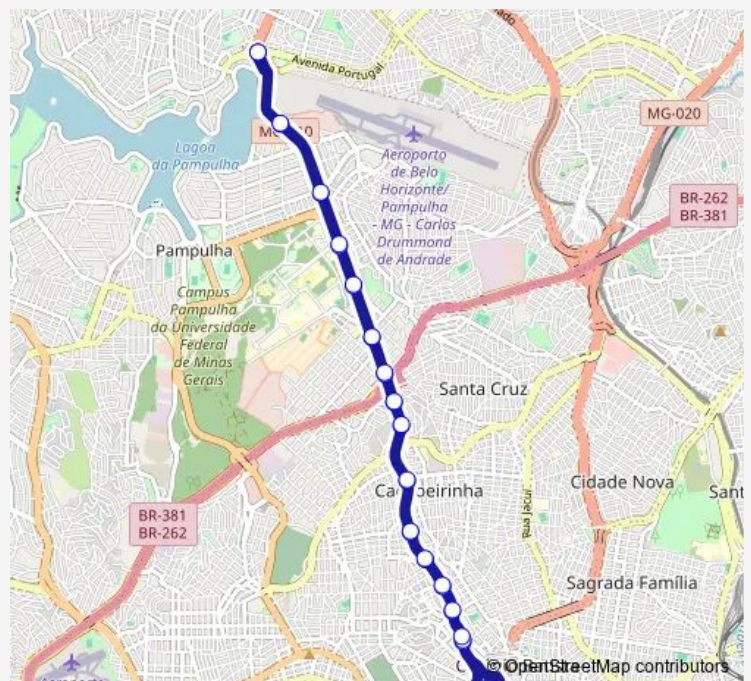

Avenida Presidente Antonio Carlos 883

Avenida Presidente Antonio Carlos 581

Avenida Presidente Antonio Carlos 582

Avenida Presidente Antonio Carlos 583

Avenida Presidente Antonio Carlos 884

Avenida Presidente Antonio Carlos 1204

Avenida Presidente Antonio Carlos 1564

Avenida Presidente Antonio Carlos 1984

Route schedule

Estação Pampulha - Plataforma F1 — Estação Pampulha - Plataforma F1

Monday 05:00-22:20

Tuesday 05:00-22:20

Wednesday 05:00-22:40

Thursday 05:00-22:20

Friday 05:00-22:20

Saturday 05:00-21:45

Sunday —

Route info

Direction: Estação Pampulha - Plataforma F1

Stops: 31

Trip Duration: 0 hour 52 min

52 — Estação Pampulha / Avenida Antonio Carlos

Avenida Presidente Antonio Carlos 2654

Avenida Presidente Antonio Carlos 3104

Avenida Presidente Antonio Carlos 3644

Avenida Presidente Antonio Carlos 3724

Avenida Presidente Antonio Carlos 4062