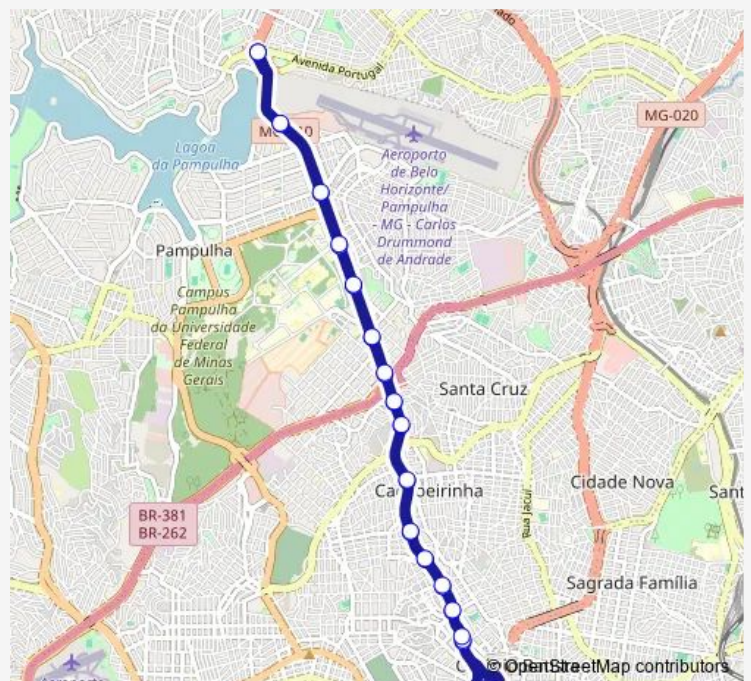

Avenida Presidente Antonio Carlos 582

Avenida Presidente Antonio Carlos 583

Avenida Presidente Antonio Carlos 884

Avenida Presidente Antonio Carlos 1204

Avenida Presidente Antonio Carlos 1564

Avenida Presidente Antonio Carlos 1984

**Route schedule**

Estação Pampulha - Plataforma F1 — Estação Pampulha - Plataforma F1

Monday 05:00-22:20

Tuesday 05:00-22:20

Wednesday 05:00-22:20

Thursday 05:00-22:20

Friday 05:00-22:20

Saturday 05:00-21:45

Sunday —

**Route info**

Direction: Estação Pampulha - Plataforma F1

Stops: 31

Trip Duration: 0 hour 52 min

52 — Estação Pampulha / Avenida Antonio Carlos

Avenida Presidente Antonio Carlos 2654

Avenida Presidente Antonio Carlos 3104