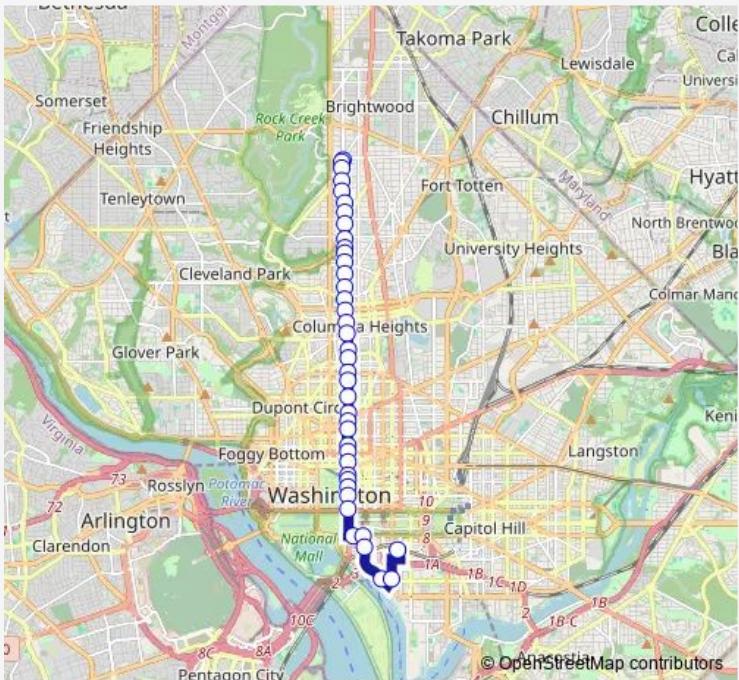

Bus 52 14th Street

[Go to website](#)

Direction
 D St SW+6 St SW — 14 St Nw+Colorado Av Nw
 40 stops
[Open route schedule](#)

- D St SW+6 St SW
- 7 St SW+E St SW
- 7 St SW+G St SW
- 7 St Sw+I St Sw
- Maine Av SW+9 St SW
- 12 St SW+D St SW
- Independence Av Sw+12 St Sw
- Independence Av SW+14 St SW
- 14 St Sw+Jefferson Dr Sw
- 14 St NW+D St NW
- 14 St Nw+Pennsylvania Av Nw
- 14 St NW+F St NW
- 14 St Nw+New York Av Nw
- 14 St NW+I St NW
- 14 St NW+K St NW
- 14 St NW+L St NW
- 14 St NW+N St NW
- 14 St NW+P St NW
- 14 St NW+R St NW
- 14 St Nw+T St Nw
- 14 St Nw+U St Nw

Route schedule
 D St SW+6 St SW — 14 St Nw+Colorado Av Nw

Monday	06:47-23:33
Tuesday	07:42-23:16
Wednesday	07:42-23:16
Thursday	06:47-23:33
Friday	07:42-23:16
Saturday	06:47-23:33
Sunday	06:59-22:30

Route info
 Direction: D St SW+6 St SW
 Stops: 40
 Trip Duration: 0 hour 55 min

52 — 14th Street BusMaps

14 St NW+Florida Av NW

14 St Nw+Belmont St Nw

14 St Nw+Clifton St Nw

14 St NW+Harvard St NW

14 St NW+Irving St NW

14 St NW+Monroe St NW

14 St NW+Newton St NW

Iowa Av Nw+Emerson St Nw

14 St Nw+Gallatin St Nw

14 St Nw+Ingraham St Nw

14 St Nw+Colorado Av Nw

Direction

F St NW+12 St NW — 14 St Nw+Colorado Av Nw

32 stops

[Open route schedule](#)