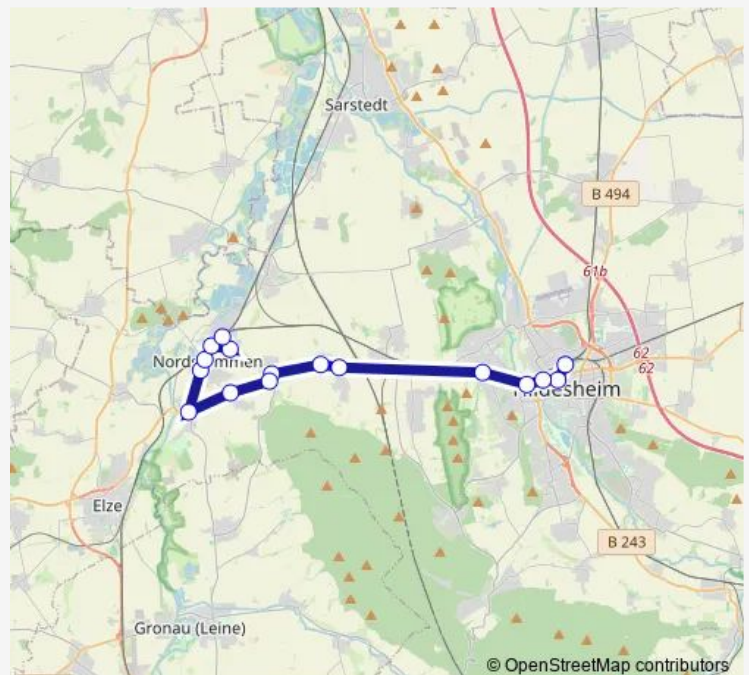

Bus 52

[Go to website](#)

Direction

Hildesheim Bahnhof Stadtbus — Nordstemmen Bahnhof

16 stops

[Open route schedule](#)

Hildesheim Bahnhof Stadtbus

Hildesheim Kardinal-Bertram-Straße

Hildesheim Stadtwerke

Hildesheim Sporthalle

Hildesheim Bockfeldbrücke

Groß Escherde/Nobiskrug

Klein Escherde

Heyersum/Kreuzstraße

Heyersum/Kreuzung

Mahlerten

Burgstemmen/Nordstr.

Nordstemmen/Mensing

Nordstemmen/Rathaus

Nordstemmen/Stellwerk

Nordstemmen/Heyersumer Str.

Nordstemmen Bahnhof

Route schedule

Hildesheim Bahnhof Stadtbus — Nordstemmen Bahnhof

Monday 16:40

Tuesday 16:40

Wednesday 16:40

Thursday 16:40

Friday 16:40

Saturday —

Sunday —

Route info

Direction: Hildesheim Bahnhof Stadtbus

Stops: 16

Trip Duration: 0 hour 30 min