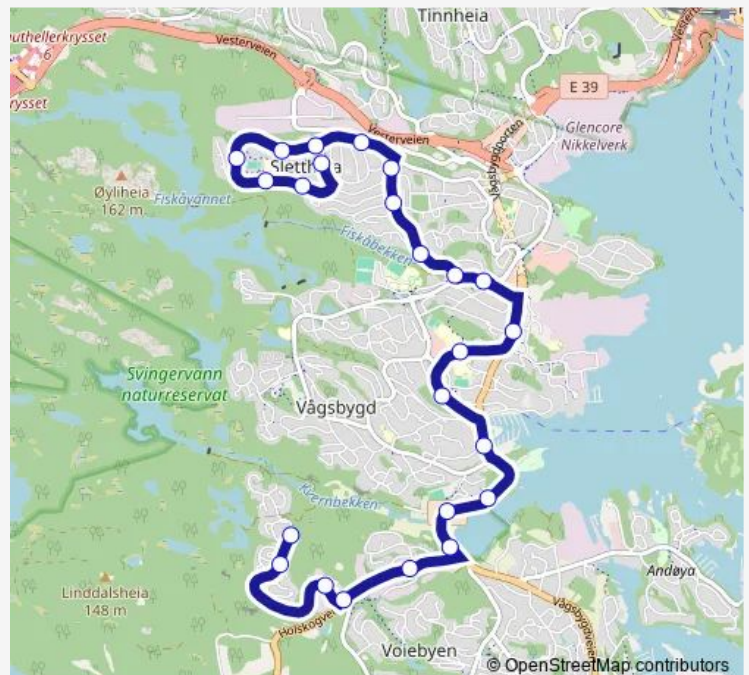

Saturday 09:22-17:22

Sunday —

Route info

Direction: Rugdeveien

Stops: 24

Trip Duration: 0 hour 19 min

Bråvann nedre

Bråvannstoppen

Bråvann snuplass

Direction

Bråvann snuplass — Slettheiveien 41

21 stops

[Open route schedule](#)

Bråvann snuplass

Bråvannstoppen

Bråvann nedre