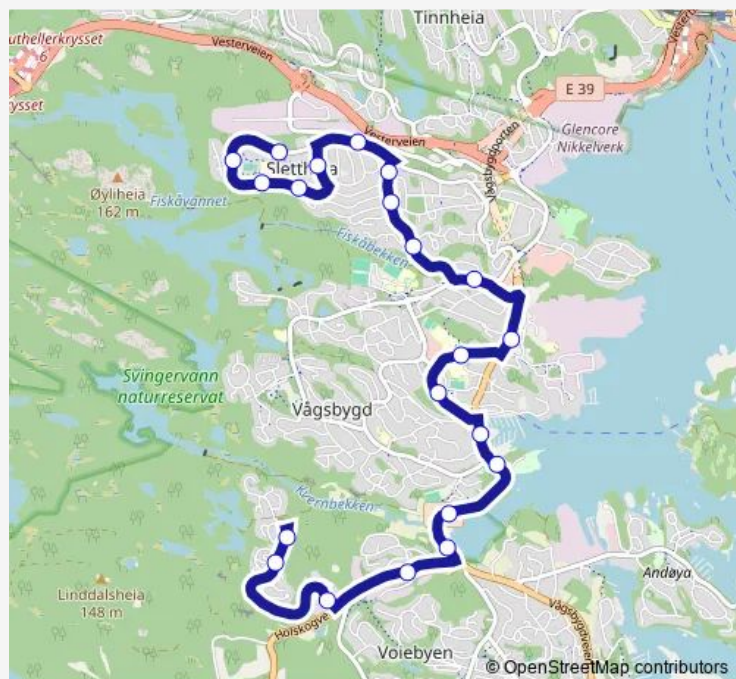

Saturday 09:22-17:22

Sunday —

Route info

Direction: Rugdeveien

Stops: 24

Trip Duration: 0 hour 19 min

Bråvann nedre

Bråvannstoppen

Bråvann snuplass

Direction

Bråvann snuplass — Slettheiveien 41

21 stops

[Open route schedule](#)

Bråvann snuplass

Bråvannstoppen

Bråvann nedre