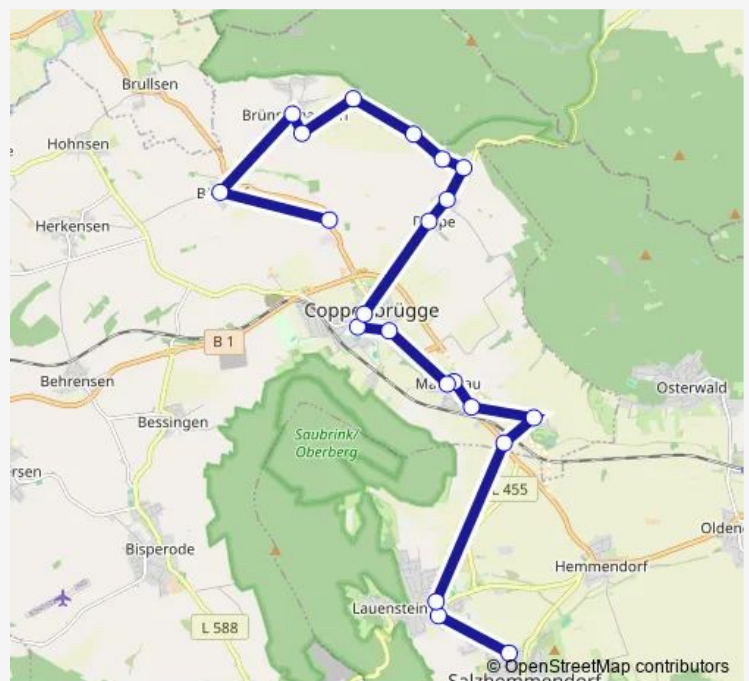

Copenbrügge, Bahnhof

Route schedule

Salzhemmendorf, Schule am Kanstein — Copenbrügge, Bahnhof

Monday —

Tuesday —

Wednesday —

Thursday —

Friday 10:30

Saturday —

Sunday —

Route info

Direction: Salzhemmendorf, Schule am Kanstein

Stops: 21

Trip Duration: 0 hour 42 min

Direction

Brünnighausen, Mitte — Salzhemmendorf, Schule am Kanstein

16 stops

[Open route schedule](#)

Brünnighausen, Mitte

Brünnighausen, Kleine Breite

Brünnighausen, Meierweg

Am Nesselberge

Eichhorst

Dörpe, Pulvermühle

Dörpe, Mitte

Dörpe, Lindenplatz

Coppenbrügge, Rathaus

Coppenbrügge, Schule

Coppenbrügge, Tankstelle

Marienau, B 1

Marienau (Kr HM), Marienau, Bahnhof

Voldagsen, Ort