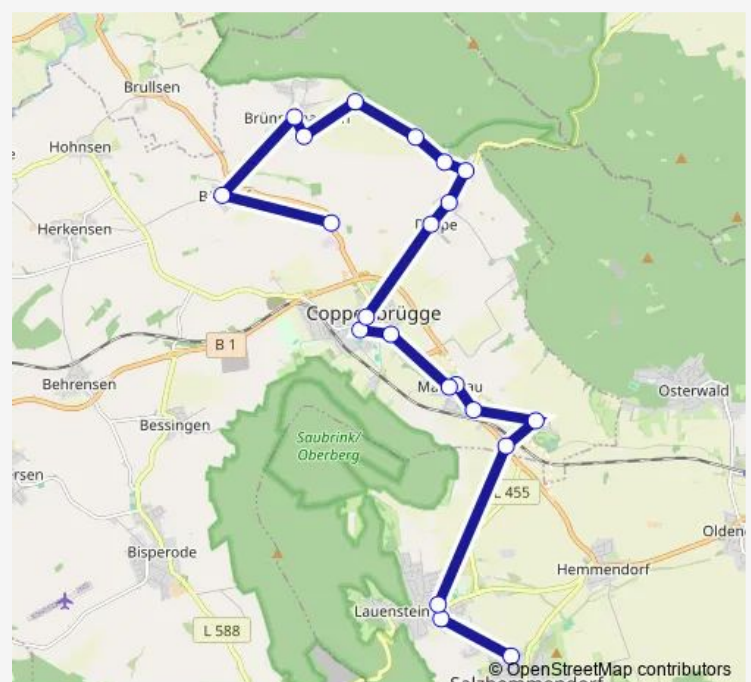

Monday 06:46

Tuesday 06:46

Wednesday 06:46

Thursday 06:46

Friday 06:46

Saturday —

Sunday —

Route info

Direction: Brünnighausen, Mitte

Stops: 16

Trip Duration: 0 hour 32 min

Direction

Woltmühle — Salzhemmendorf, Schule am Kanstein

17 stops

[Open route schedule](#)

Woltmühle

Bäntorf

Brünnighausen, Mitte

Brünnighausen, Kleine Breite

Brünnighausen, Meierweg

Am Nesselberge

Eichhorst

Dörpe, Pulvermühle

Dörpe, Mitte