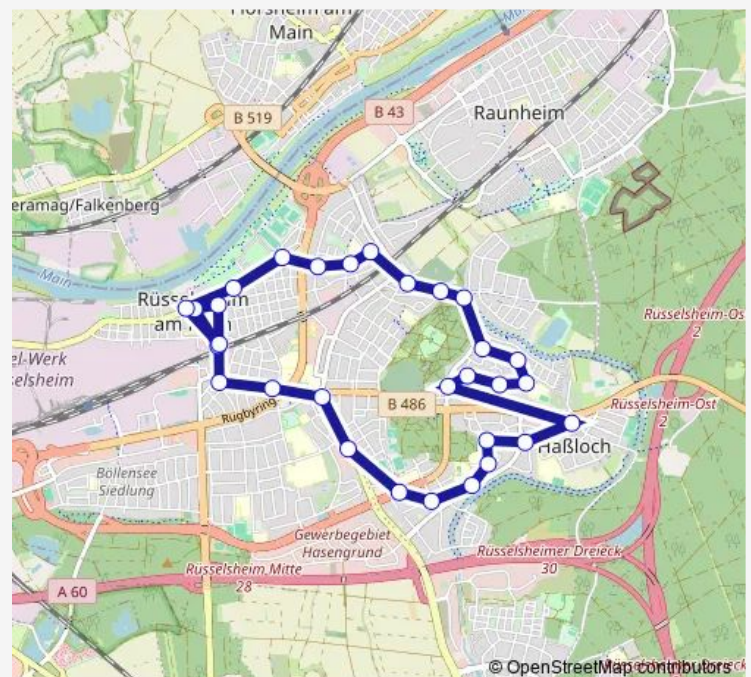

Rüsselsheim Memelstraße

Rüsselsheim Adam-Opel-Straße

Rüsselsheim Teufelseestraße

Rüsselsheim Kant-Gymnasium

Rüsselsheim Liebigstraße

Rüsselsheim Humboldt-Schule

Rüsselsheim Thüringer Straße

Rüsselsheim Brandenburger Straße

Rüsselsheim Am Borngraben

Rüsselsheim Haßloch

Rüsselsheim Lenbachstraße

Rüsselsheim Georg-Kolbe-Straße

Rüsselsheim Ernst-Barlach-Straße

Rüsselsheim Albrecht-Dürer-Schule

Rüsselsheim Böcklinstraße

Rüsselsheim A.-von-Menzel-Straße

### Route schedule

Rüsselsheim Bahnhof — Rüsselsheim Bahnhof

Monday 04:41-22:55

Tuesday 04:41-22:55

Wednesday 04:41-22:55

Thursday 04:41-22:55

Friday 04:41-22:55

Saturday 04:51-22:55

### Route info

Direction: Rüsselsheim Bahnhof

Stops: 30

Trip Duration: 0 hour 36 min

Rüsselsheim Friedhof am Waldweg

Rüsselsheim Platanenstraße

Rüsselsheim Berliner/Essener Straße

Rüsselsheim Berliner Platz