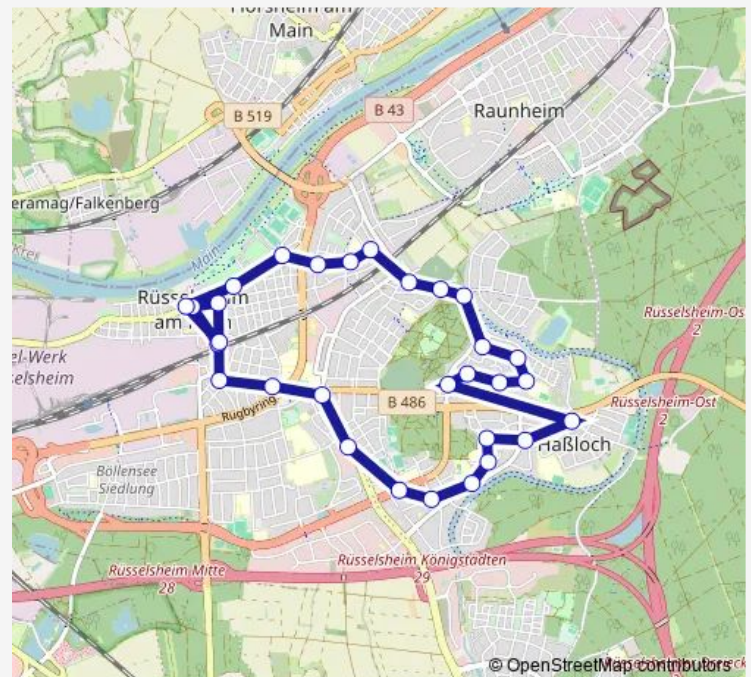

Direction

Rüsselsheim Bahnhof — Rüsselsheim Bahnhof

30 stops

[Open route schedule](#)

- Rüsselsheim Bahnhof
- Rüsselsheim Marktplatz
- Rüsselsheim Friedensplatz
- Rüsselsheim Moselstraße
- Rüsselsheim Memelstraße
- Rüsselsheim Adam-Opel-Straße
- Rüsselsheim Teufelseestraße
- Rüsselsheim Kant-Gymnasium
- Rüsselsheim Liebigstraße
- Rüsselsheim Humboldt-Schule
- Rüsselsheim Thüringer Straße
- Rüsselsheim Brandenburger Straße
- Rüsselsheim Am Borngraben
- Rüsselsheim Haßloch
- Rüsselsheim Lenbachstraße
- Rüsselsheim Georg-Kolbe-Straße
- Rüsselsheim Ernst-Barlach-Straße
- Rüsselsheim Albrecht-Dürer-Schule
- Rüsselsheim Böcklinstraße
- Rüsselsheim A.-von-Menzel-Straße
- Rüsselsheim Waldweg

Route schedule

Rüsselsheim Bahnhof — Rüsselsheim Bahnhof

Monday	04:41-22:55
Tuesday	04:41-22:55
Wednesday	04:41-22:55
Thursday	04:41-22:55
Friday	04:41-22:55
Saturday	04:51-22:55
Sunday	09:55-21:55

Route info

Direction: Rüsselsheim Bahnhof

Stops: 30

Trip Duration: 0 hour 44 min

Rüsselsheim Friedhof am Waldweg

Rüsselsheim Platanenstraße

Rüsselsheim Berliner/Essener Straße

Rüsselsheim Berliner Platz

Rüsselsheim Berliner/Georg-Treber-Straße