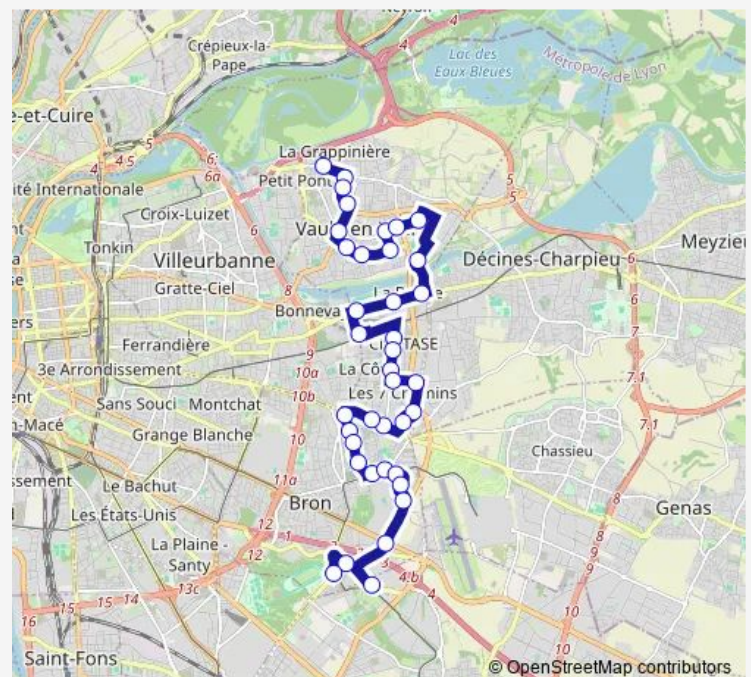

Léonard De Vinci

Pont de la Sucrierie

Entrée de Décines

Chardonnet

Carré de Soie

Vaulx-en-Velin La Soie

Nelli

Cité Tase

Corneille

Dumas - Salengro

Chemin des Pivoles

Route schedule

Vaulx - La Grappinière — Parilly Univ. Hippodrome

Monday —

Tuesday —

Wednesday 05:00-23:30

Thursday 05:00-23:30

Friday 05:00-23:30

Saturday 05:00-23:30

Sunday —

Route info

Direction: Vaulx - La Grappinière

Stops: 38

Trip Duration: 0 hour 52 min