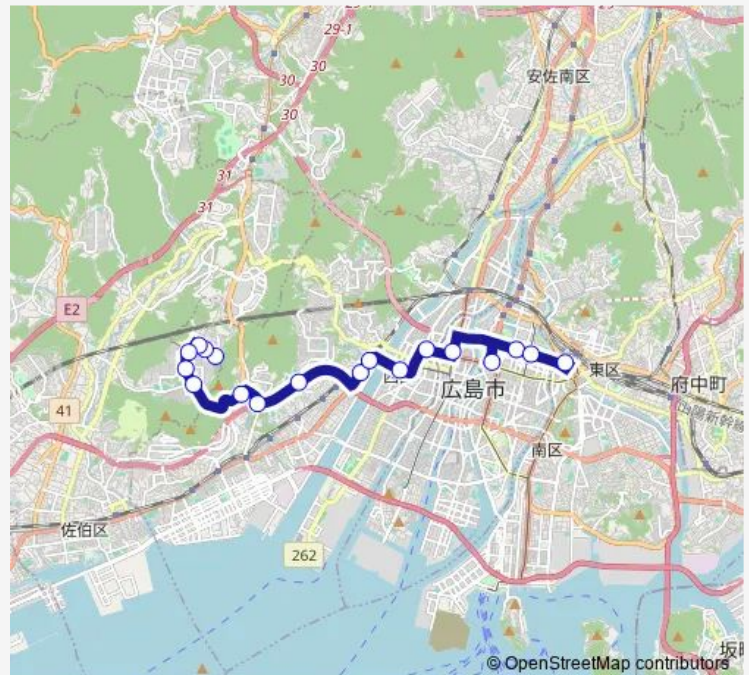

十日市

広島バスセンター

Route schedule

美鈴が丘高校 — 広島バスセンター

Monday 08:30-20:30

Tuesday 08:30-20:30

Wednesday 08:30-20:30

Thursday 08:30-20:30

Friday 08:30-20:30

Saturday 06:55-19:12

Sunday 06:55-19:12

Route info

Direction: 美鈴が丘高校

Stops: 12

Trip Duration: 0 hour 29 min

■ 52 — 西広島バイパス線