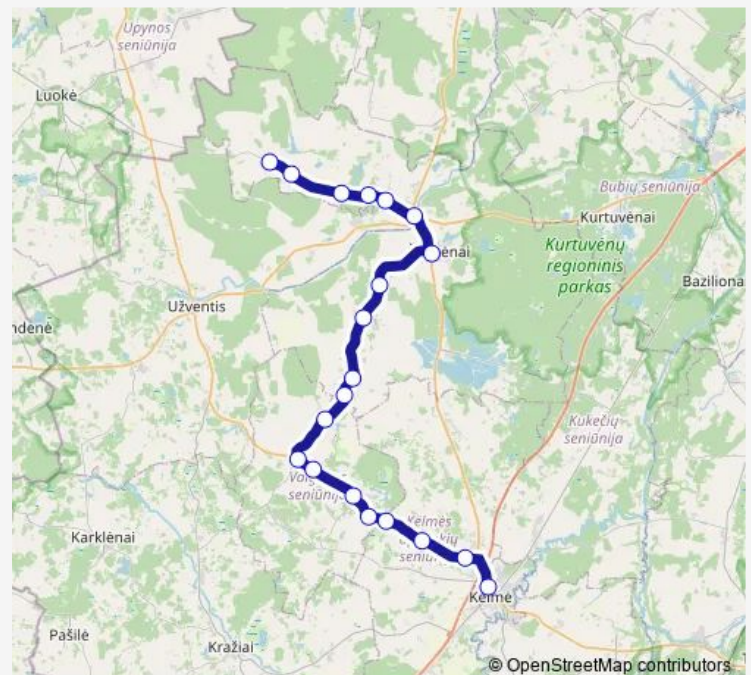

Friday 08:20

Saturday —

Sunday —

Route info

Direction: Vidsodis

Stops: 20

Trip Duration: 1 hour 15 min

■ 52 — Kelmė-Vidsodis per Vaiguva-Kelmė

BusMaps

Direction

Vidsodis — Kelmės autobusų stotis

20 stops

[Open route schedule](#)

Vidsodis

Anuvėnai

Aukseliai

Monday 06:45

Tuesday 06:45

Wednesday 06:45

Thursday 06:45

Friday 06:45

Saturday —

Sunday —

Route info