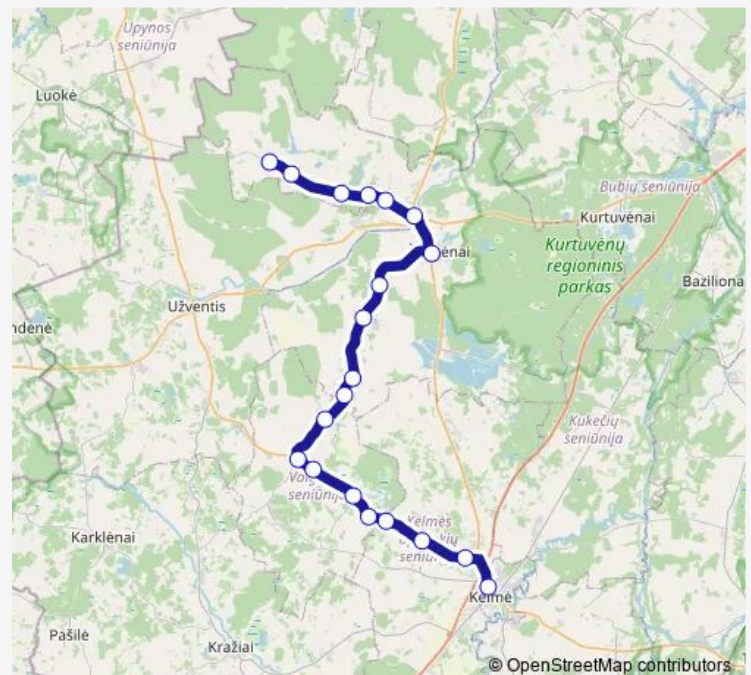

Friday 08:20

Saturday —

Sunday —

Route info

Direction: Vidsodis

Stops: 20

Trip Duration: 1 hour 15 min

■ 52 — Kelmė-Vidsodis per Vaiguva-Kelmė

BusMaps

Direction

Vidsodis — Kelmės autobusų stotis

20 stops

[Open route schedule](#)

Vidsodis

Anuvėnai

Aukseliai

Monday 06:45

Tuesday 06:45

Wednesday 06:45

Thursday 06:45

Friday 06:45

Saturday —

Sunday —

Route info