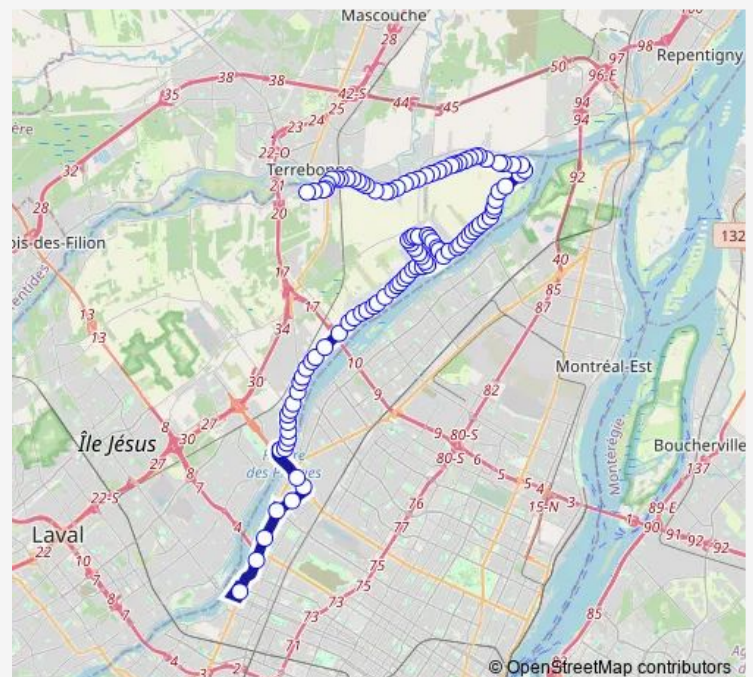

des Mille-Îles / face au 8710

Route schedule

terminus Contant — terminus Henri-Bourassa

Monday 05:23-22:11

Tuesday 05:23-22:11

Wednesday 05:23-22:11

Thursday 05:23-22:11

Friday 05:23-22:11

Saturday 05:59-22:11

Sunday 05:59-22:10

Route info

Direction: terminus Contant

Stops: 109

Trip Duration: 1 hour 4 min

des Mille-Îles / face au 8820

des Mille-Îles / face au 8980

des Mille-Îles / face à la Marina Bobino

des Mille-Îles / Canuel

des Mille-Îles / Godard

des Mille-Îles / face au 9420

des Mille-Îles / Contant

des Mille-Îles / face au 9660

des Mille-Îles / face au 9770

des Mille-Îles / Tourville

des Mille-Îles / Vaillancourt

des Mille-Îles / Leconte

des Mille-Îles / face au 10325

des Mille-Îles / de l'Île-Mathieu

Lévesque / Gariépy

Lévesque / des Mille-Îles

Lévesque / face au 10580

Lévesque / face au 10320