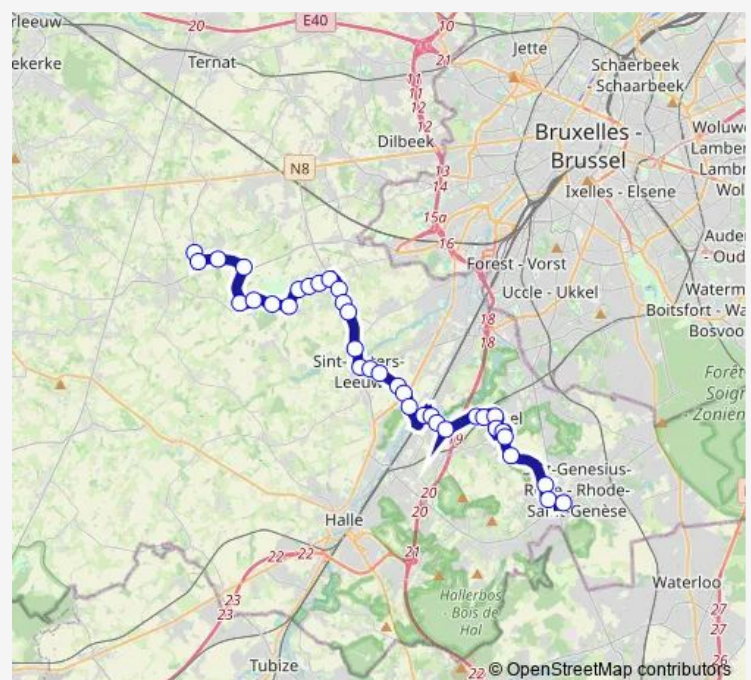

Beersel Kasteel

Beersel Station

Beersel Centrum

Beersel Vijverstraat

Route schedule

Vlezenbeek Ziekenhuis Inkendaal — Sint-Genesius-Rode
O.L.V. College

Monday 07:20

Tuesday 07:20

Wednesday 07:20

Thursday 07:20

Friday 07:20

Saturday —

Sunday —

Route info

Direction: Vlezenbeek Ziekenhuis Inkendaal

Stops: 29

Trip Duration: 0 hour 43 min

Beersel Het Houtem

Beersel Lindeken

Alseberg Opvangcentrum

Alseberg Genstberg

Alseberg Sint-Victor

Alseberg Winderickxplein

Sint-Genesius-Rode Fonteinstraat

Sint-Genesius-Rode O.L.V. College

Direction

Sint-Martens-Lennik Sint-Godelieve — Alseberg Wind-erickxplein

36 stops

[Open route schedule](#)

Sint-Martens-Lennik Sint-Godelieve

Sint-Martens-Lennik Dorp

Sint-Martens-Lennik Oud Station