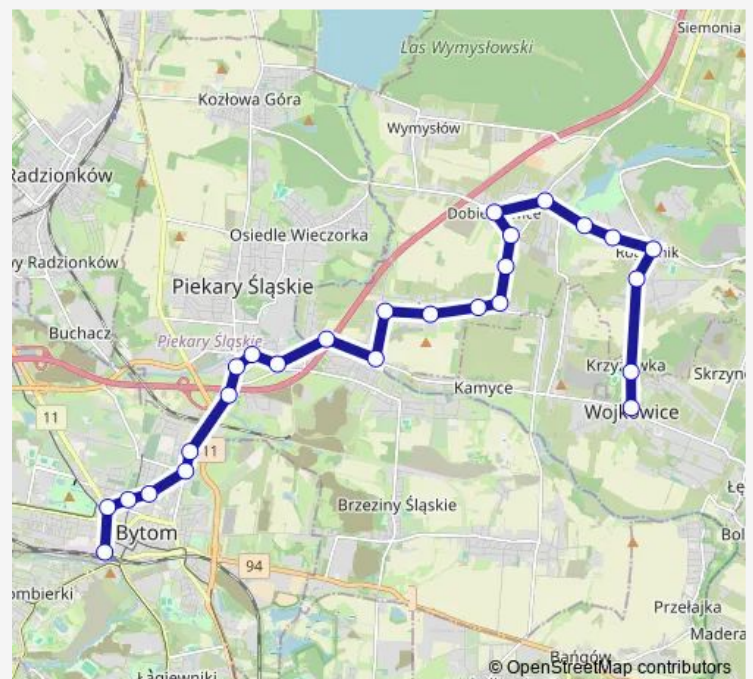

### Route schedule

Bytom Dworzec — Wojkowice Park

Monday 07:45-22:50

Tuesday 07:45-22:50

Wednesday 07:25-22:50

Thursday 07:45-22:50

Friday 07:45-22:50

Saturday 07:25-22:50

### Route info

Direction: Bytom Dworzec

Stops: 26

Trip Duration: 0 hour 49 min

52

BusMaps

Rogoźnik Szamotownia

Rogoźnik Szkoła