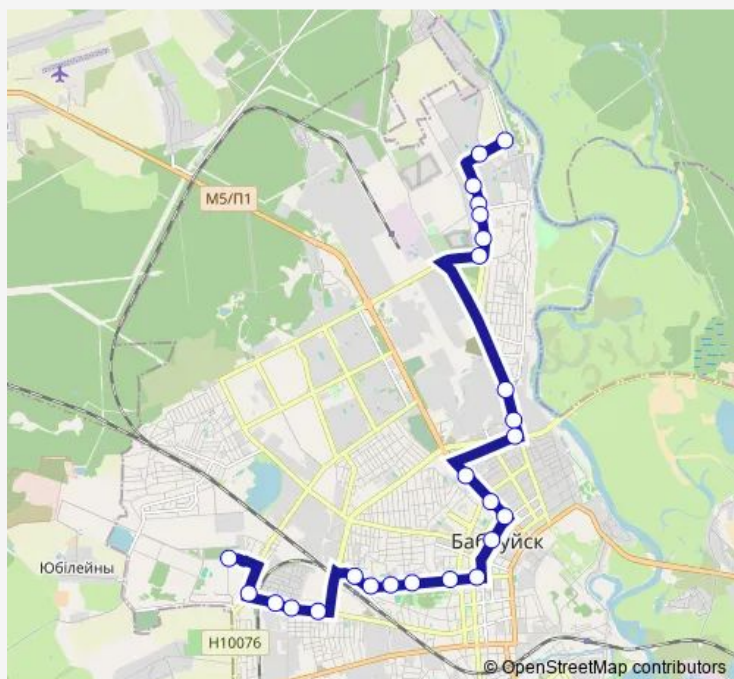

Bus 52

[Go to website](#)

Direction

Микрорайон №6 — Онкологический диспансер

25 stops

[Open route schedule](#)

Микрорайон №6

улица Сикорского

Вокзал Бобруйск

Вокзал

Папанина

Route schedule

Микрорайон №6 — Онкологический диспансер

Monday 07:00-23:00

Tuesday 07:00-23:00

Wednesday 07:00-23:00

Thursday 07:00-23:00

Friday 07:00-23:00

Saturday 07:00-23:00

Sunday 07:00-23:00

Route info

Direction: Микрорайон №6

Stops: 25

Trip Duration: 0 hour 43 min

52

BusMaps

магазин Ниагара

Гормолзавод

Киселевичи

Онкологический диспансер

Direction

Онкологический диспансер — Микрорайон №6