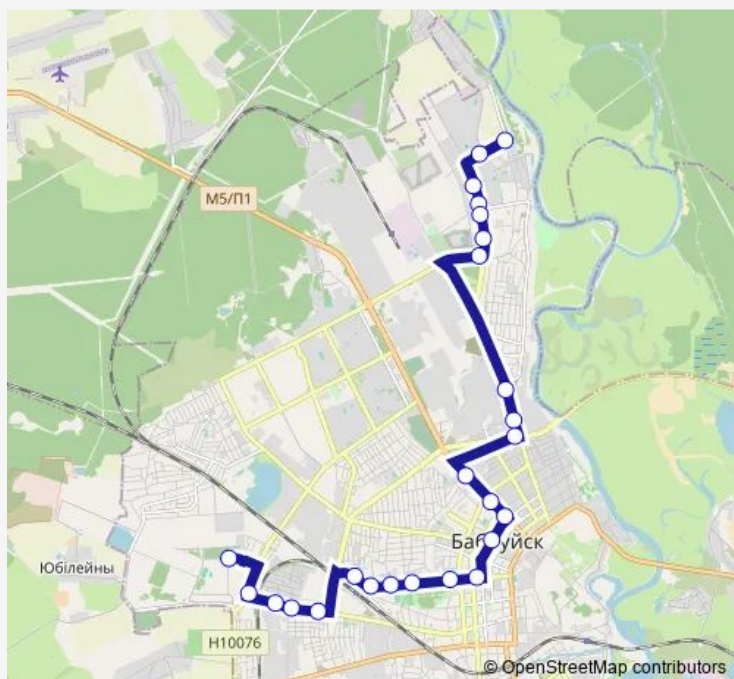

### Direction

Микрорайон №6 — Онкологический диспансер

25 stops

[Open route schedule](#)

Микрорайон №6

улица Сикорского

проспект Строителей

улица Батова

### Route schedule

Микрорайон №6 — Онкологический диспансер

Monday 07:00-23:00

Tuesday 07:00-23:00

Wednesday 07:00-23:00

Thursday 07:00-23:00

Friday 07:00-23:00

Saturday 07:00-23:00

### Route info

Direction: Микрорайон №6

Stops: 25

Trip Duration: 0 hour 43 min

52

BusMaps

магазин Ниагара

Гормолзавод