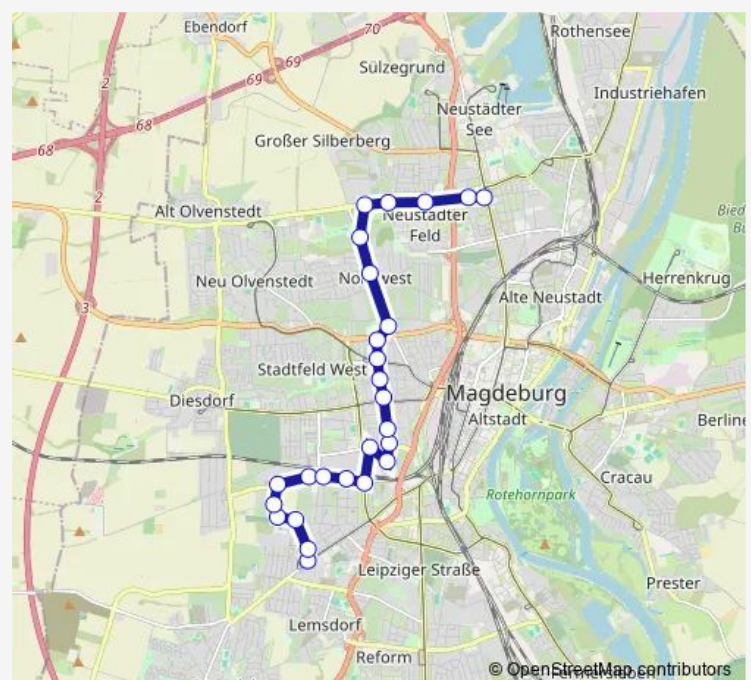

Magdeburg, Arndtstr.

Magdeburg, Wilhelm-Külz-Str.

Magdeburg, Kleiststr.

Magdeburg, Schlachthof

Magdeburg, Hermann-Gieseler-Halle

Magdeburg, Westringbrücke

Magdeburg, Südring

Magdeburg, Eiskellerplatz

Magdeburg, Ambrosiusplatz

### Route schedule

Magdeburg, Kastanienstr. — Magdeburg, Sudenburg, Braunlager Str.

Monday 19:13-22:48

Tuesday 19:13-22:48

Wednesday 19:13-22:48

Thursday 19:13-22:48

Friday 19:13-22:48

Saturday 04:59-22:43

### Route info

Direction: Magdeburg, Kastanienstr.

Stops: 22

Trip Duration: 0 hour 34 min

Magdeburg, Sudenburg, Braunlager Str.