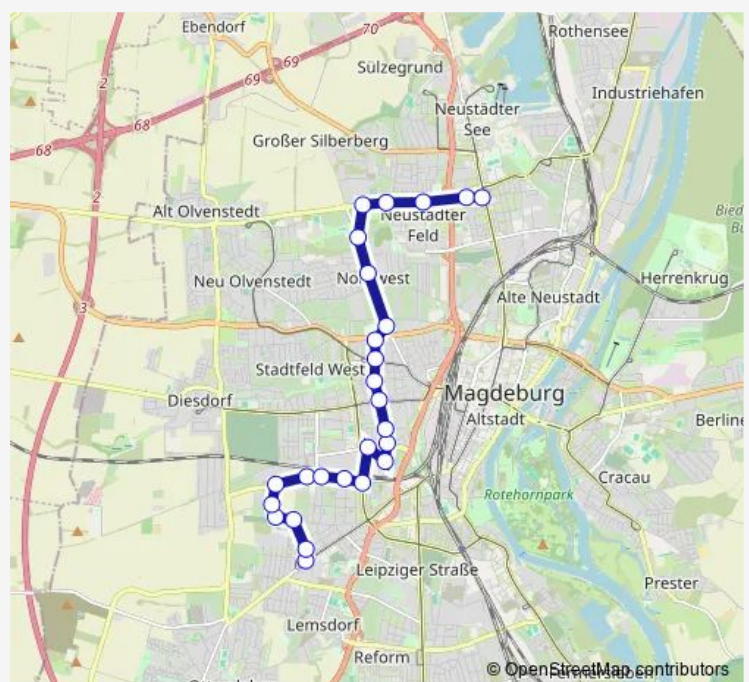

Magdeburg, Arndtstr.

Magdeburg, Wilhelm-Külz-Str.

Magdeburg, Kleiststr.

Magdeburg, Schlachthof

Magdeburg, Hermann-Gieseler-Halle

Magdeburg, Westringbrücke

Magdeburg, Südring

Magdeburg, Eiskellerplatz

Magdeburg, Ambrosiusplatz

Route schedule

Magdeburg, Kastanienstr. — Magdeburg, Sudenburg, Braunlager Str.

Monday 19:13-22:48

Tuesday 19:13-22:48

Wednesday 19:13-22:48

Thursday 19:13-22:48

Friday 19:13-22:48

Saturday 04:59-22:43

Sunday 06:46-22:48

Route info

Direction: Magdeburg, Kastanienstr.

Stops: 22

Trip Duration: 0 hour 34 min

Magdeburg, Sudenburg, Braunlager Str.

Direction

Magdeburg, Kastanienstr. — Magdeburg, Sudenburg, Braunlager Str.

21 stops

[Open route schedule](#)

Magdeburg, Kastanienstr.

Magdeburg, Kritzmannstr.

Magdeburg, Florapark-Garten

Magdeburg, Florapark

Magdeburg, An der Waldschule