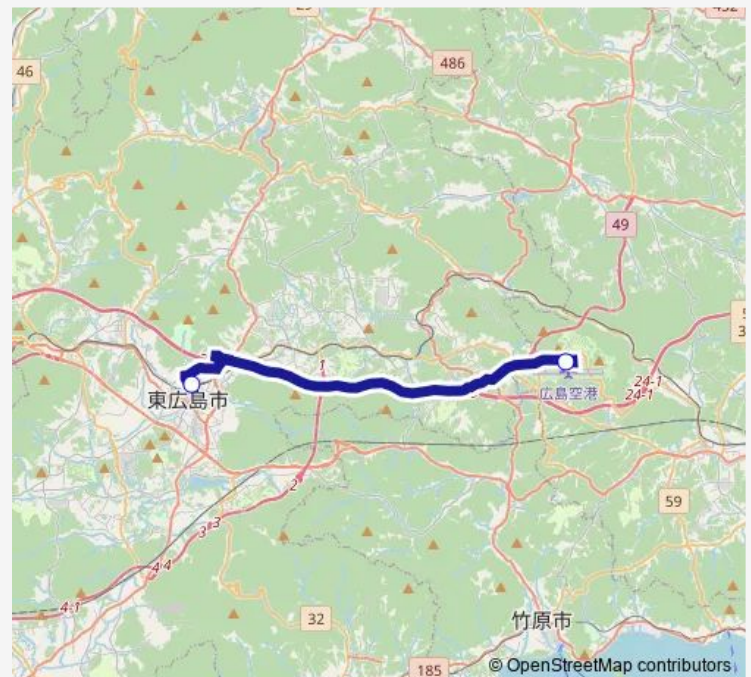

Direction

西条駅 — 広島空港

2 stops

[Open route schedule](#)

西条駅

広島空港

Route schedule

西条駅 — 広島空港

Monday	06:30-20:55
Tuesday	06:30-20:55
Wednesday	06:30-20:55
Thursday	06:30-20:55
Friday	06:30-20:55
Saturday	06:30-20:55
Sunday	06:30-20:55

Route info

Direction: 西条駅

Stops: 2

Trip Duration: 0 hour 23 min

Monday	07:15-21:45
Tuesday	07:15-21:45
Wednesday	07:15-21:45
Thursday	07:15-21:45
Friday	07:15-21:45
Saturday	07:15-21:45
Sunday	07:15-21:45

Route info

Direction: 広島空港

Stops: 2

Trip Duration: 0 hour 25 min