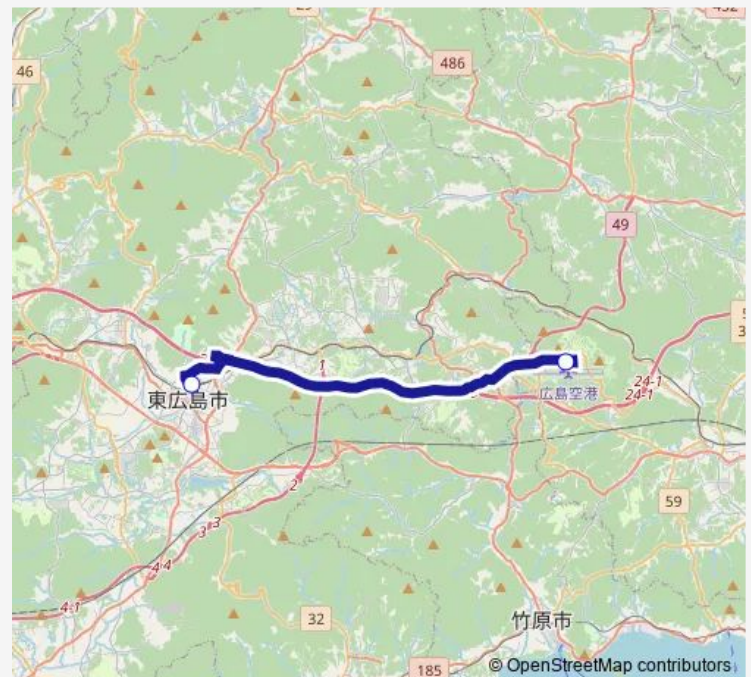

Direction

西条駅 — 広島空港

2 stops

[Open route schedule](#)

西条駅

広島空港

Route schedule

西条駅 — 広島空港

Monday	06:30-20:55
Tuesday	06:30-20:55
Wednesday	06:30-20:55
Thursday	06:30-20:55
Friday	06:30-20:55
Saturday	06:30-20:55
Sunday	06:30-20:55

Route info

Direction: 西条駅

Stops: 2

Trip Duration: 0 hour 23 min

Monday	07:15-21:45
Tuesday	07:15-21:45
Wednesday	07:15-21:45
Thursday	07:15-21:45
Friday	07:15-21:45
Saturday	07:15-21:45
Sunday	07:15-21:45

Route info

Direction: 広島空港

Stops: 2

Trip Duration: 0 hour 23 min