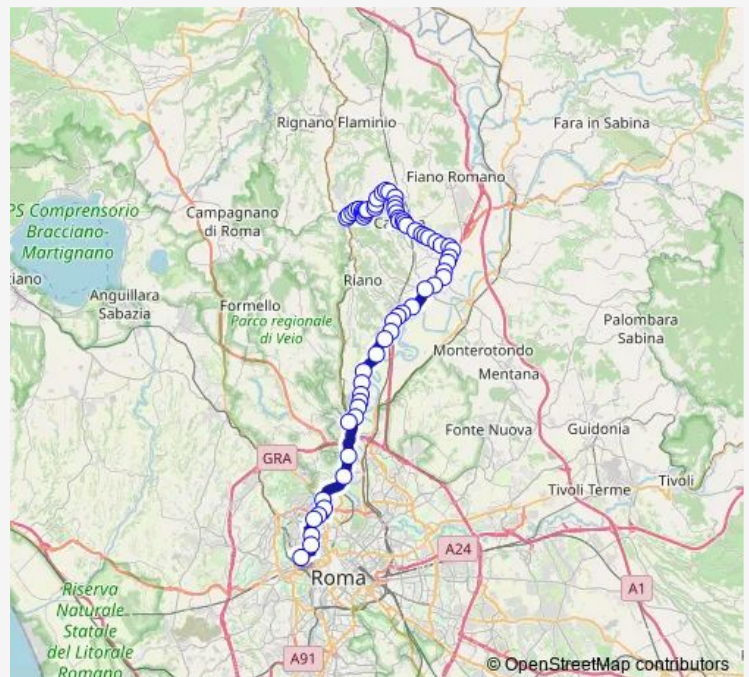

Capena | Via Morlupo Via Manciano # f11288

Capena | Via Morlupo Via Monte Cellarino # f11289

Capena | Via Morlupo (Cimitero) # f11290

Capena | Via Morlupo Via Capena # f11291

Route schedule

Morlupo | Stazione # f2252 — Roma | Cipro (Metro A) # f14147

Monday 04:40

Tuesday 04:40

Wednesday —

Thursday 04:40

Friday 04:40

Saturday 04:40

Sunday —

Route info

Direction: Morlupo | Stazione # f2252

Stops: 63

Trip Duration: 1 hour 25 min

Morlupo - Roma Cipro # Aa501a

Capena | Via Morlupo Via Buozzi # f11292

Capena | Piazza Libertà # f11293

Capena | Via Provinciale Via Piane # f11294