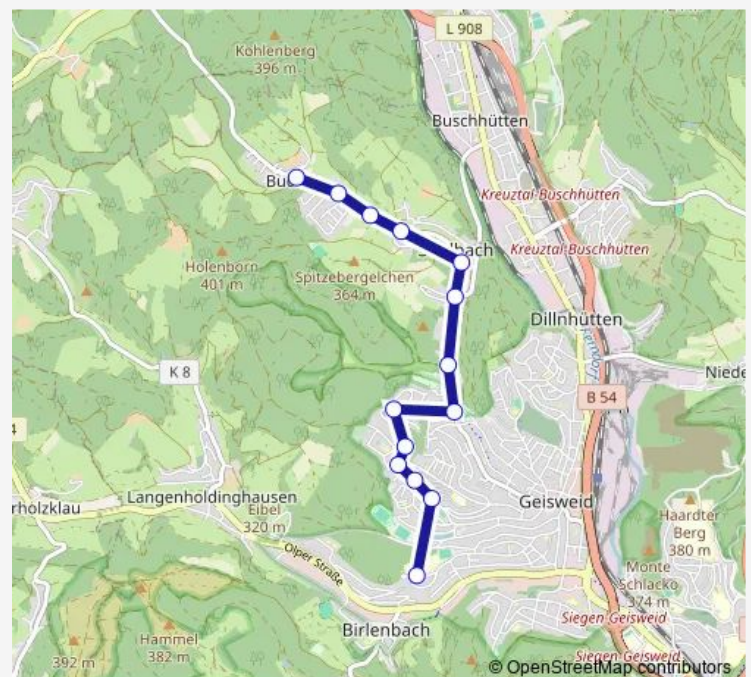

Geisweid Reckhammerstraße

Geisweid Zeppelinstraße Anfang

Geisweid Zeppelinstraße Mitte

Geisweid Breitscheidstraße

Geisweid Technologiezentrum

Geisweid Birlenbacher Str. 60

Birlenbach Ortsmitte

Birlenbach Siedlung

Birlenbacher Schule — Meiswinkel Ortsmitte

Monday 07:35-13:36

Tuesday 11:47-13:36

Wednesday 11:47-13:36

Thursday 11:47-13:36

Friday 11:47-13:36

Saturday —

Sunday —

Route info

Direction: Birlenbacher Schule

Stops: 19

Trip Duration: 0 hour 22 min

■ A330 — Geisweid Schießberg Schule Meiswinkel / Buchen / Hoher Rain

Direction

Buchen Löschteich — Geisweid Schießberg Schule