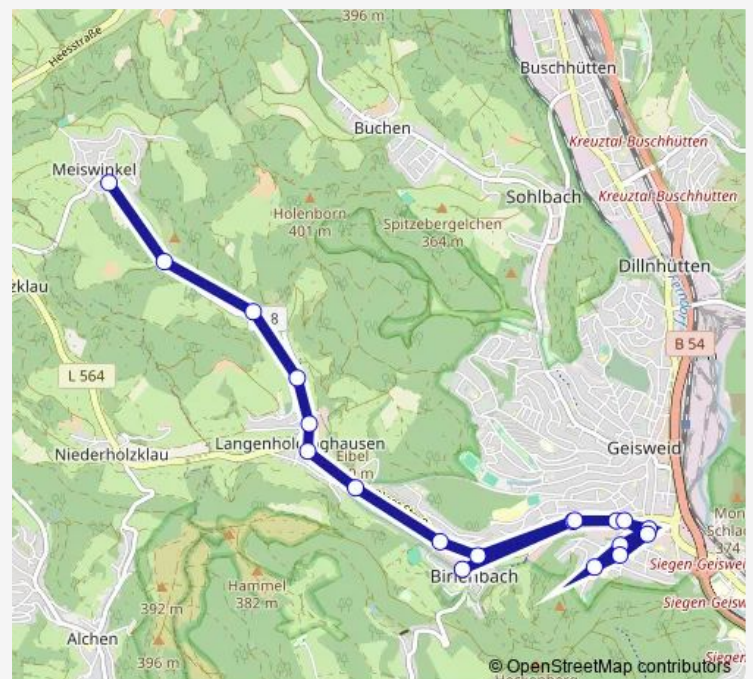

Saturday —

Sunday —

Route info

Direction: Birlenbacher Schule

Stops: 19

Trip Duration: 0 hour 22 min

■ A330

Direction

Geisweid Schießberg Schule — Buchen Löschteich

14 stops

[Open route schedule](#)

Geisweid Schießberg Schule

Geisweid Schwanenteich

Geisweid Sportplatz

Geisweid Ulmenweg

Geisweid Oberes Wensch

Saturday —

Sunday —

Route info

Direction: Geisweid Schießberg Schule

Stops: 14

Trip Duration: 0 hour 14 min

Direction

Geisweider Schule — Geisweid ZOB Bstg 3