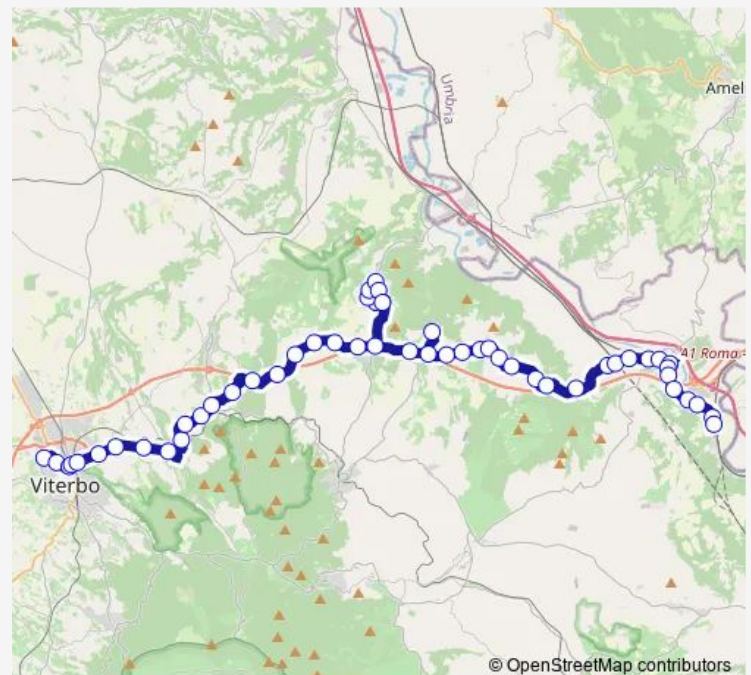

Viterbo | Via Ortana Str. Cerretani # f1658

Viterbo | Via Ortana (Km 7) # f1659

Vitorchiano | Pallone # f1660

Vitorchiano | Via Ortana (Km 8) # f2027

Vitorchiano | Via Ortana (Km 10) # f2028

Soriano | Via Ortana (Km 11) # f2029

Soriano | Santarello # f2030

Soriano | Via Ortana (Km 12) # f2031

Soriano | Via Ortana (Km 13) # f2032

Soriano | Via Ortana (Fornacchia) # f2033

Soriano | Sanguetta # f2034

Route schedule

Viterbo | Riello # f641 — Orte | Stazione FS # f1703

Monday	13:10
Tuesday	13:10
Wednesday	13:10
Thursday	13:10
Friday	13:10
Saturday	—
Sunday	—

Route info

Direction: Viterbo | Riello # f641

Stops: 53

Trip Duration: 1 hour 10 min

Viterbo - Orte Scalo # Sr60d

Bomarzo | Via Elce Via Verga # f1985

Bassano T. | Via Ortana Via Torre # f1946

Bassano T. | Via Ortana Via Cucciano # f1953

Bassano T. | Via Ortana Via Poggio Ruzzolo # f1954

Bassano T. | Fondo di Cinio # f1956

Bassano T. | Saineta # f1957

Orte | Svincolo Umbro-Laziale # f1958