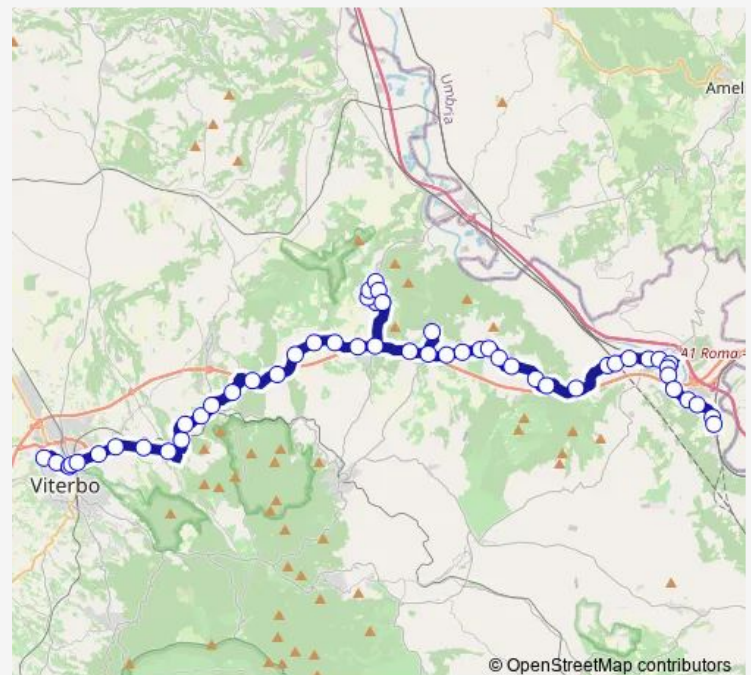

Soriano | Santarello # f2030

Soriano | Via Ortana (Km 12) # f2031

Soriano | Via Ortana (Km 13) # f2032

Soriano | Via Ortana (Fornacchia) # f2033

Soriano | Sanguetta # f2034

Route schedule

VITERBO | Riello # f641 — Orte | Stazione FS # f1703

Monday 13:10

Tuesday 13:10

Wednesday 13:10

Thursday 13:10

Friday 13:10

Saturday —

Sunday —

Route info

Direction: VITERBO | Riello # f641

Stops: 53

Trip Duration: 1 hour 10 min

Bomarzo | Via Elce Via Verga # f1985

Bomarzo | Via Verga # f1986

Bomarzo | Via Piano Via Verga # f1988

Bomarzo | Piazza Torino # f1989

Bassano T. | Via Ortana Via Poggio Ruzzolo # f1954

Bassano T. | Fondo di Cinio # f1956

Bassano T. | Saineta # f1957

Orte | Svincolo Umbro-Laziale # f1958

Orte | Resana # f1959

Orte | Via Ortana (Km 26) # f1960